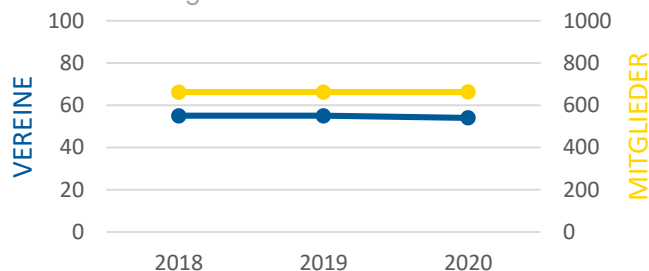

VEREINE UND MITGLIEDER

In NÖ gibt es insgesamt 663 aktive Mitglieder und 54 Vereine