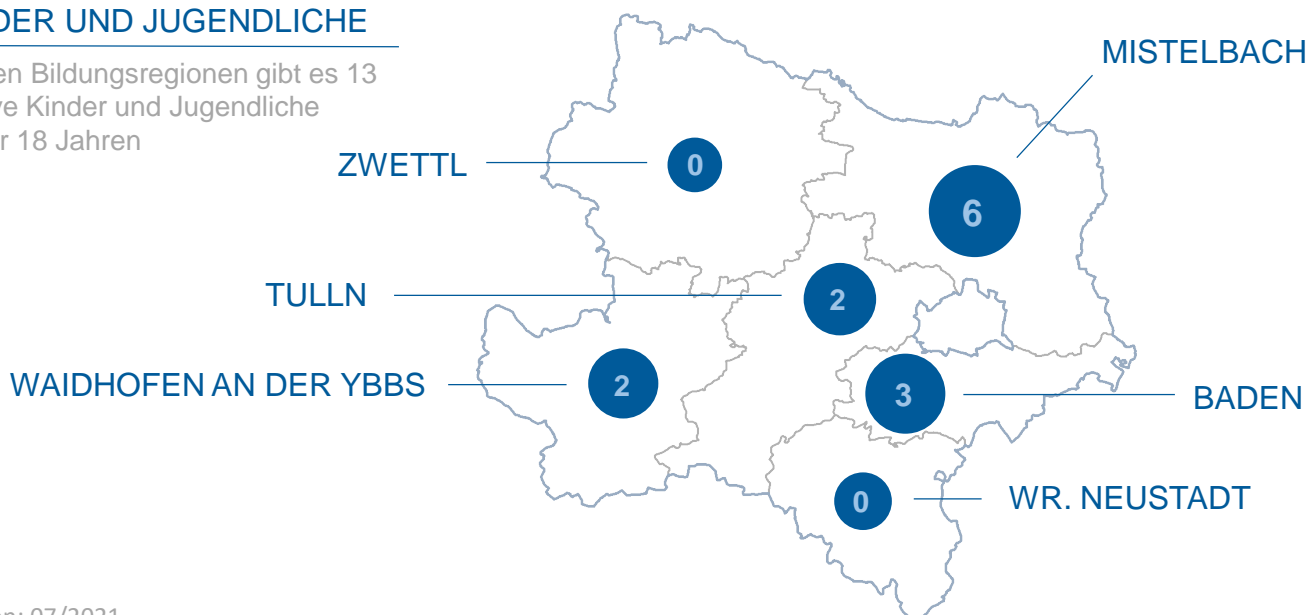

## GESCHLECHTERVERHÄLTNIS

Von insgesamt 663 aktiven Mitgliedern sind 599 männlich und 64 weiblich

## KINDER UND JUGENDLICHE

In den Bildungsregionen gibt es 13 aktive Kinder und Jugendliche unter 18 Jahren

Version: 07/2021