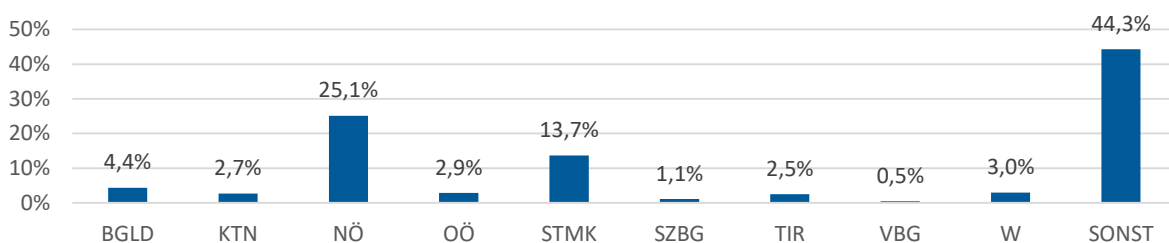

MITGLIEDERVERTEILUNG NACH BUNDESLÄNDERN

Gemäß Mitgliederstatistik von SPORT AUSTRIA sind 25,1% der Mitglieder Niederösterreich zuzurechnen