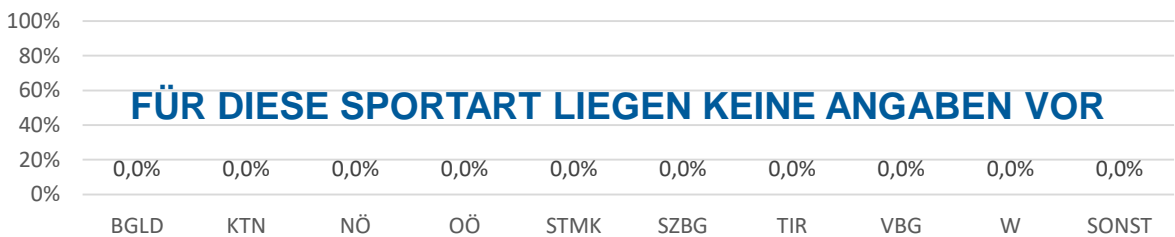

TAUCHEN

GESCHLECHTERVERHÄLTNIS

Von insgesamt 67 aktiven Mitgliedern sind 29 männlich und 38 weiblich

VEREINE UND MITGLIEDER

In NÖ gibt es insgesamt 67 aktive Mitglieder und 10 Vereine

MITGLIEDERVERTEILUNG NACH BUNDESLÄNDERN