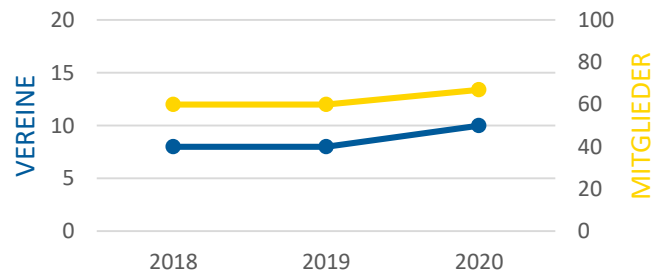

TAUCHEN

GESCHLECHTERVERHÄLTNIS

Von insgesamt 67 aktiven Mitgliedern sind 29 männlich und 38 weiblich

VEREINE UND MITGLIEDER

In NÖ gibt es insgesamt 67 aktive Mitglieder und 10 Vereine

MITGLIEDERVERTEILUNG NACH BUNDESLÄNDERN