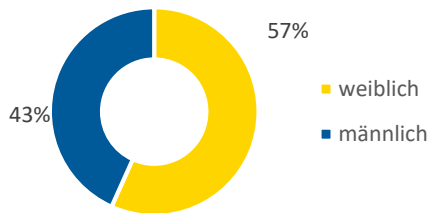

TAUCHEN

GESCHLECHTERVERHÄLTNIS

Von insgesamt 67 aktiven Mitgliedern sind 29 männlich und 38 weiblich

VEREINE UND MITGLIEDER

In NÖ gibt es insgesamt 67 aktive Mitglieder und 10 Vereine

MITGLIEDERVERTEILUNG NACH BUNDESLÄNDERN

KINDER UND JUGENDLICHE

In den Bildungsregionen gibt es 0 aktive Kinder und Jugendliche unter 18 Jahren

Version: 07/2021