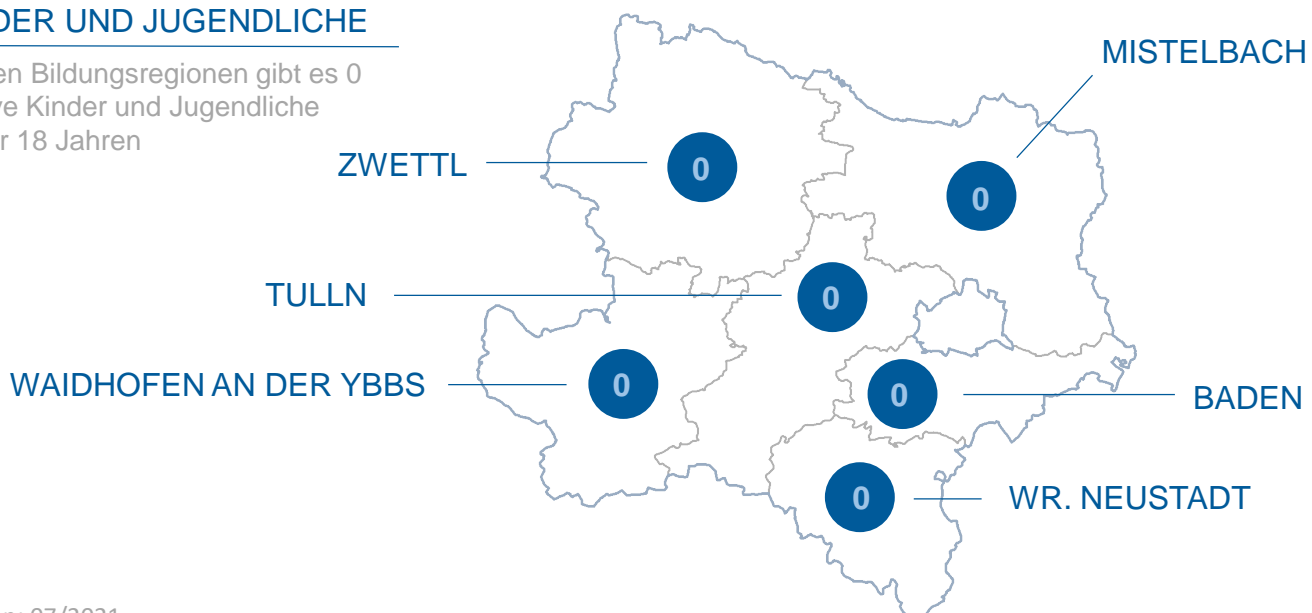

TAUCHEN

GESCHLECHTERVERHÄLTNIS

Von insgesamt 67 aktiven Mitgliedern sind 29 männlich und 38 weiblich

VEREINE UND MITGLIEDER

In NÖ gibt es insgesamt 67 aktive Mitglieder und 10 Vereine

MITGLIEDERVERTEILUNG NACH BUNDESLÄNDERN

KINDER UND JUGENDLICHE

In den Bildungsregionen gibt es 0 aktive Kinder und Jugendliche unter 18 Jahren

Version: 07/2021