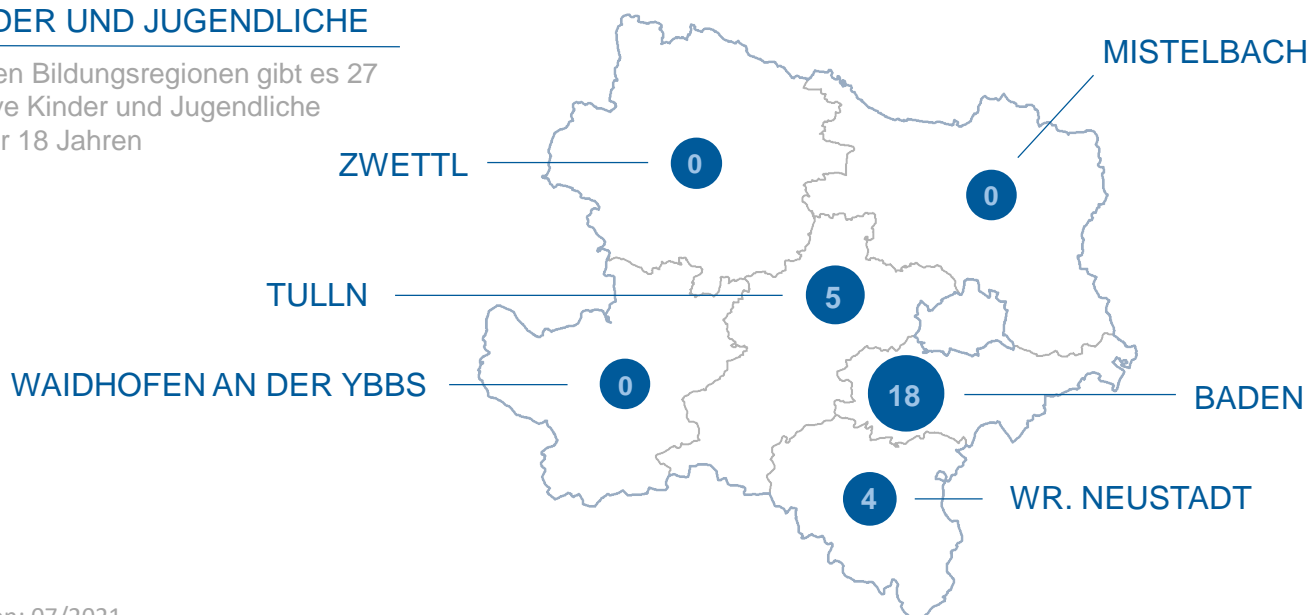

SQUASH

GESCHLECHTERVERHÄLTNIS

Von insgesamt 214 aktiven Mitgliedern sind 197 männlich und 17 weiblich

VEREINE UND MITGLIEDER

In NÖ gibt es insgesamt 214 aktive Mitglieder und 8 Vereine

MITGLIEDERVERTEILUNG NACH BUNDESLÄNDERN

Gemäß Mitgliederstatistik von SPORT AUSTRIA sind 24,7% der Mitglieder Niederösterreich zuzurechnen

KINDER UND JUGENDLICHE

In den Bildungsregionen gibt es 27 aktive Kinder und Jugendliche unter 18 Jahren