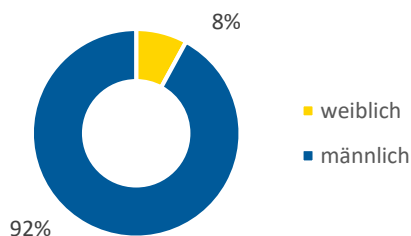

SQUASH

GESCHLECHTERVERHÄLTNIS

Von insgesamt 214 aktiven Mitgliedern sind 197 männlich und 17 weiblich

VEREINE UND MITGLIEDER

In NÖ gibt es insgesamt 214 aktive Mitglieder und 8 Vereine

MITGLIEDERVERTEILUNG NACH BUNDESLÄNDERN