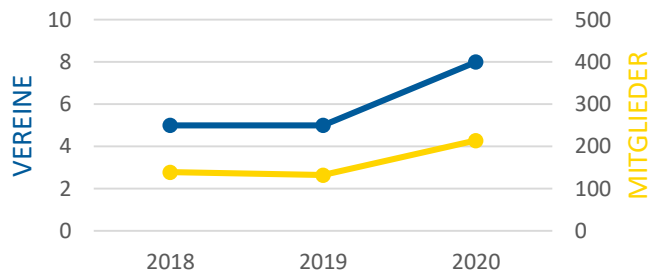

SQUASH

GESCHLECHTERVERHÄLTNIS

Von insgesamt 214 aktiven Mitgliedern sind 197 männlich und 17 weiblich

VEREINE UND MITGLIEDER

In NÖ gibt es insgesamt 214 aktive Mitglieder und 8 Vereine

MITGLIEDERVERTEILUNG NACH BUNDESLÄNDERN