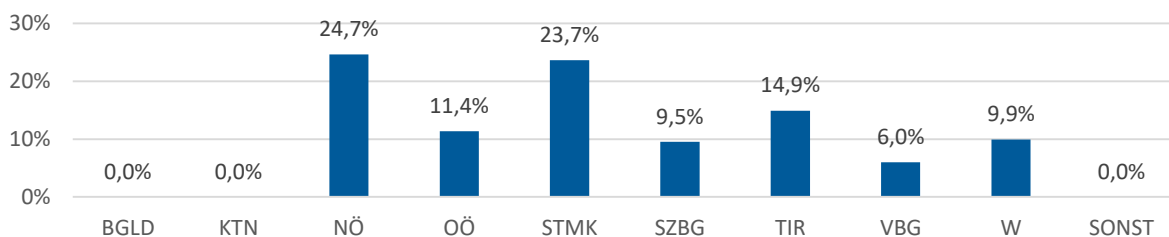

MITGLIEDERVERTEILUNG NACH BUNDESLÄNDERN

Gemäß Mitgliederstatistik von SPORT AUSTRIA sind 24,7% der Mitglieder Niederösterreich zuzurechnen