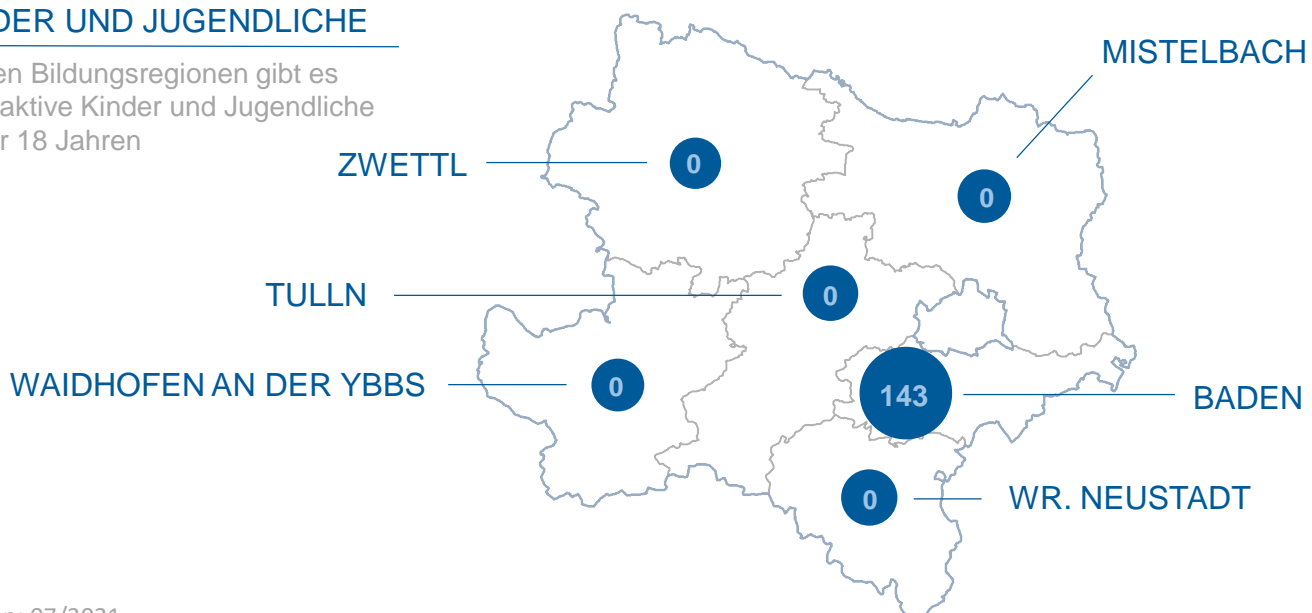

KINDER UND JUGENDLICHE

In den Bildungsregionen gibt es 143 aktive Kinder und Jugendliche unter 18 Jahren