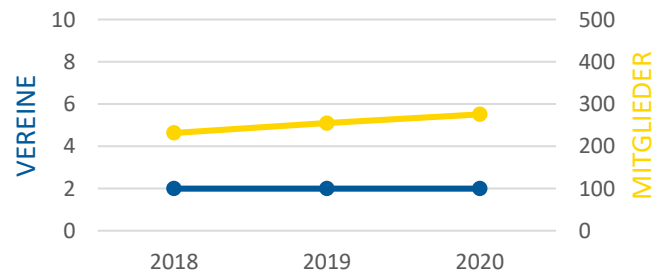

VEREINE UND MITGLIEDER

In NÖ gibt es insgesamt 276 aktive Mitglieder und 2 Vereine