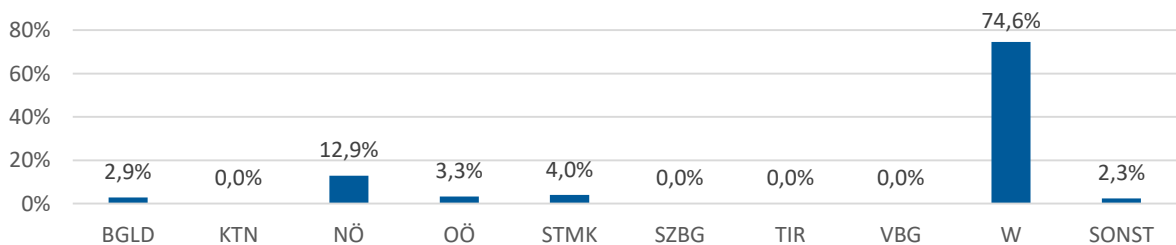

MITGLIEDERVERTEILUNG NACH BUNDESLÄNDERN

Gemäß Mitgliederstatistik von SPORT AUSTRIA sind 12,9% der Mitglieder Niederösterreich zuzurechnen