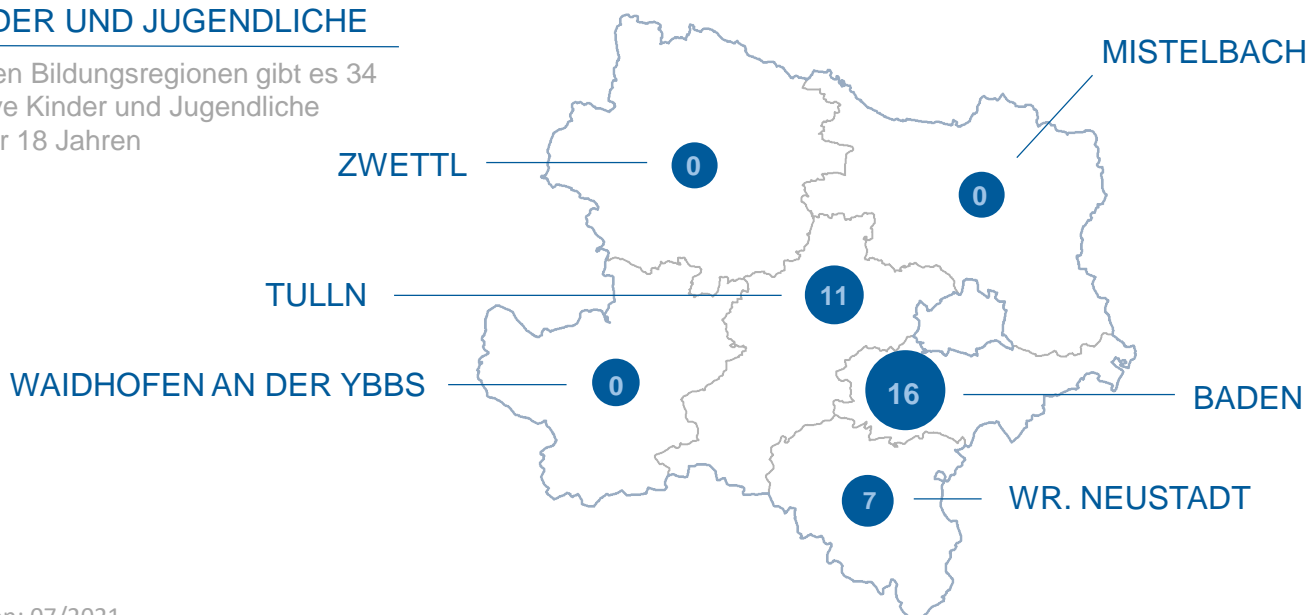

## GESCHLECHTERVERHÄLTNIS

Von insgesamt 40 aktiven Mitgliedern sind 4 männlich und 36 weiblich

## VEREINE UND MITGLIEDER

In NÖ gibt es insgesamt 40 aktive Mitglieder und 5 Vereine

## KINDER UND JUGENDLICHE

In den Bildungsregionen gibt es 34 aktive Kinder und Jugendliche unter 18 Jahren

Version: 07/2021