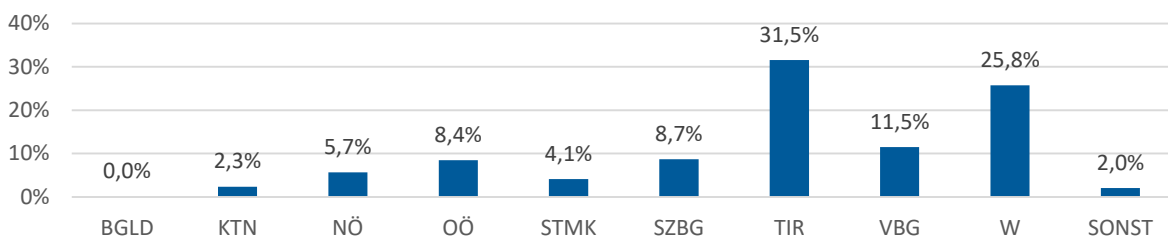

MITGLIEDERVERTEILUNG NACH BUNDESLÄNDERN

Gemäß Mitgliederstatistik von SPORT AUSTRIA sind 5,7% der Mitglieder Niederösterreich zuzurechnen