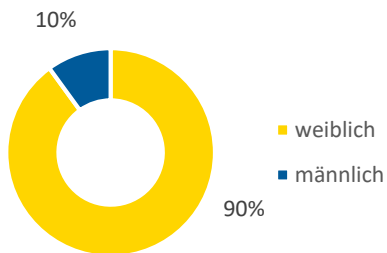

# EISKUNSTLAUFEN

## GESCHLECHTERVERHÄLTNIS

Von insgesamt 40 aktiven Mitgliedern sind 4 männlich und 36 weiblich