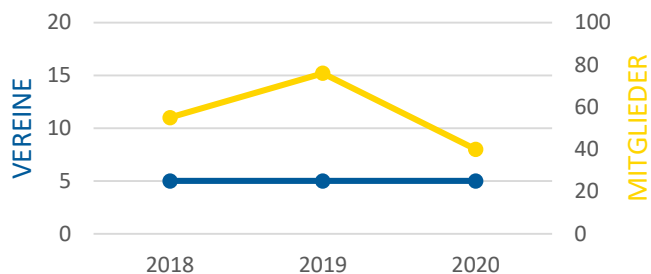

VEREINE UND MITGLIEDER

In NÖ gibt es insgesamt 40 aktive Mitglieder und 5 Vereine