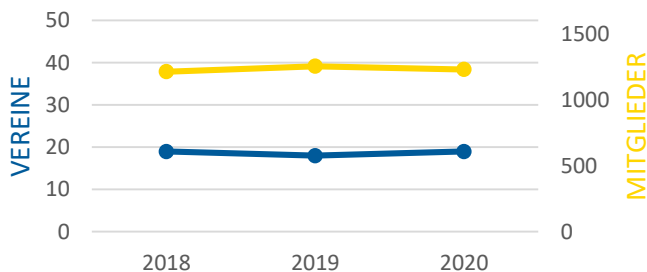

VEREINE UND MITGLIEDER

In NÖ gibt es insgesamt 1.229 aktive Mitglieder und 18 Vereine