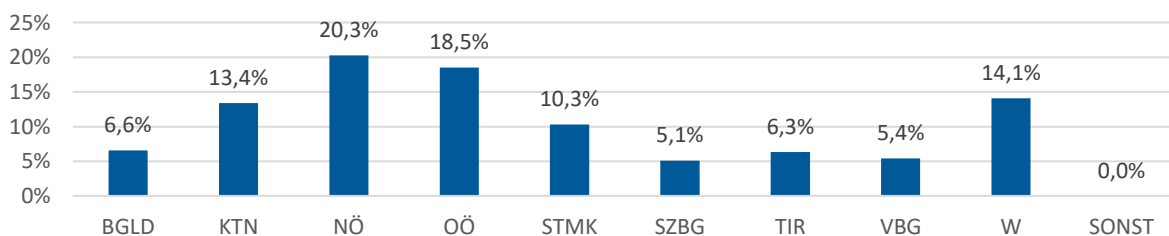

MITGLIEDERVERTEILUNG NACH BUNDESLÄNDERN

Gemäß Mitgliederstatistik von SPORT AUSTRIA sind 20,3% der Mitglieder Niederösterreich zuzurechnen