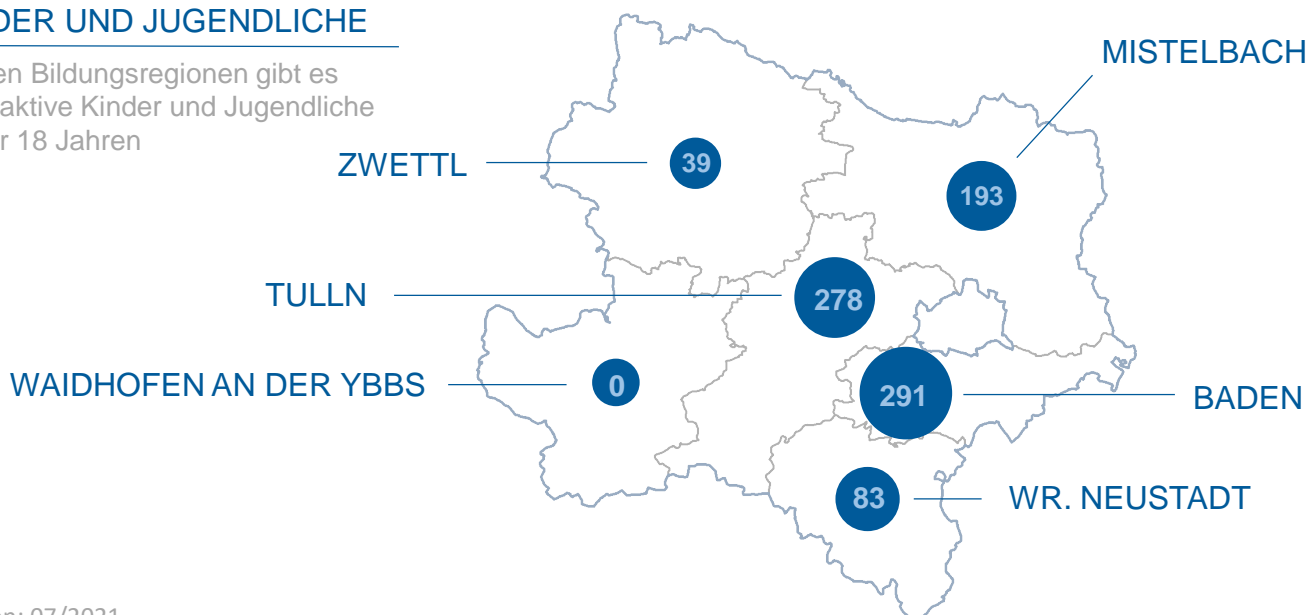

KINDER UND JUGENDLICHE

In den Bildungsregionen gibt es 884 aktive Kinder und Jugendliche unter 18 Jahren