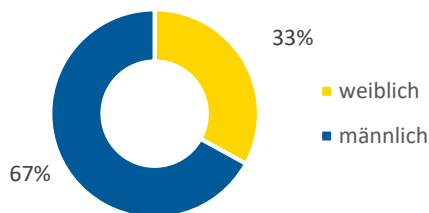

BAHNENGOLF

GESCHLECHTERVERHÄLTNIS

Von insgesamt 288 aktiven Mitgliedern sind 193 männlich und 95 weiblich

VEREINE UND MITGLIEDER

In NÖ gibt es insgesamt 288 aktive Mitglieder und 18 Vereine

MITGLIEDERVERTEILUNG NACH BUNDESLÄNDERN