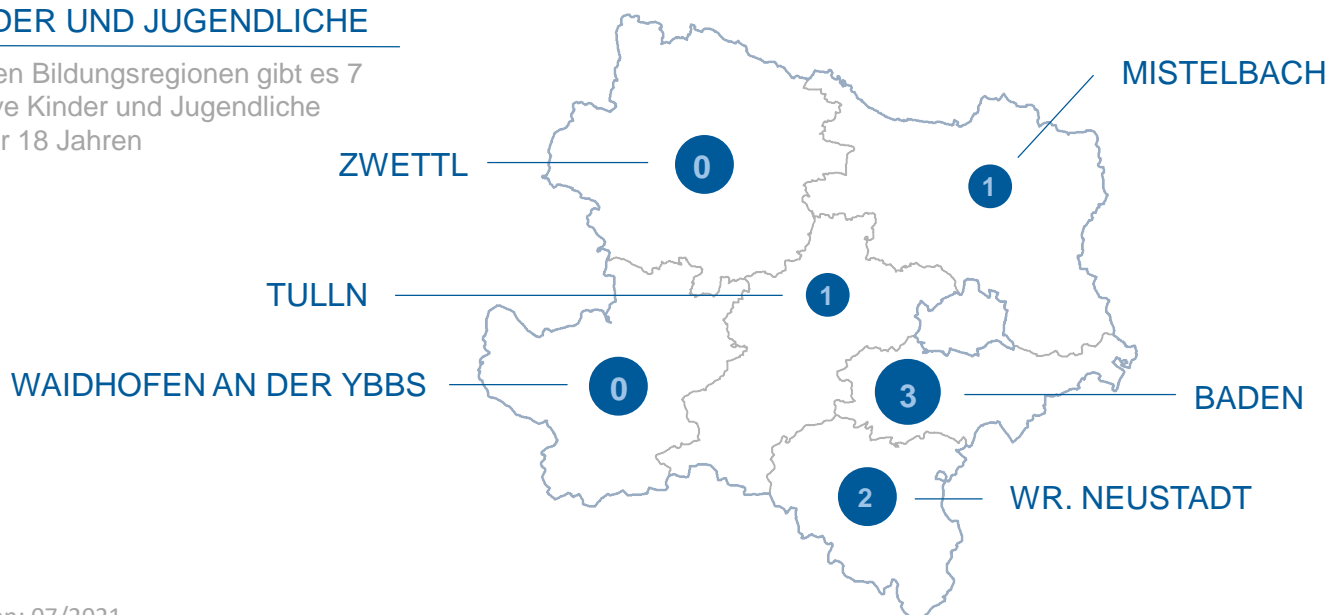

KINDER UND JUGENDLICHE

In den Bildungsregionen gibt es 7 aktive Kinder und Jugendliche unter 18 Jahren