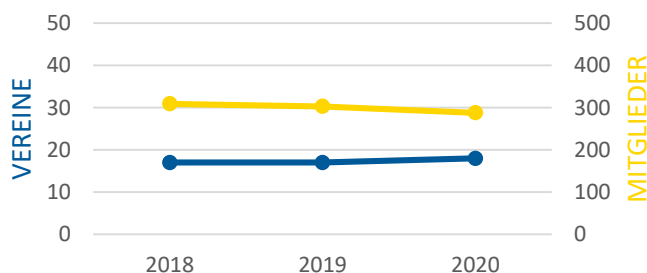

BAHNENGOLF

GESCHLECHTERVERHÄLTNIS

Von insgesamt 288 aktiven Mitgliedern sind 193 männlich und 95 weiblich

VEREINE UND MITGLIEDER

In NÖ gibt es insgesamt 288 aktive Mitglieder und 18 Vereine

MITGLIEDERVERTEILUNG NACH BUNDESLÄNDERN