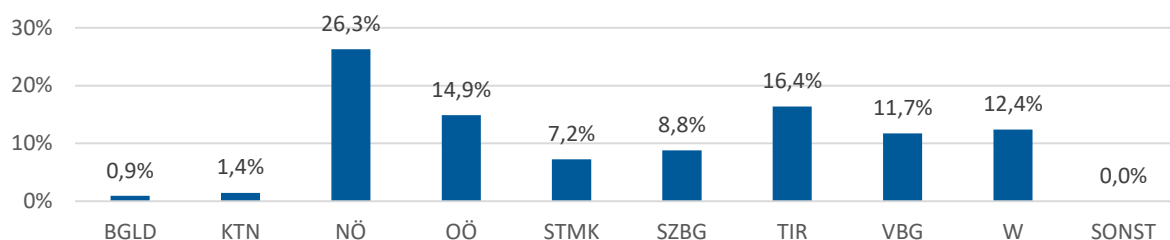

MITGLIEDERVERTEILUNG NACH BUNDESLÄNDERN

Gemäß Mitgliederstatistik von SPORT AUSTRIA sind 26,3% der Mitglieder Niederösterreich zuzurechnen