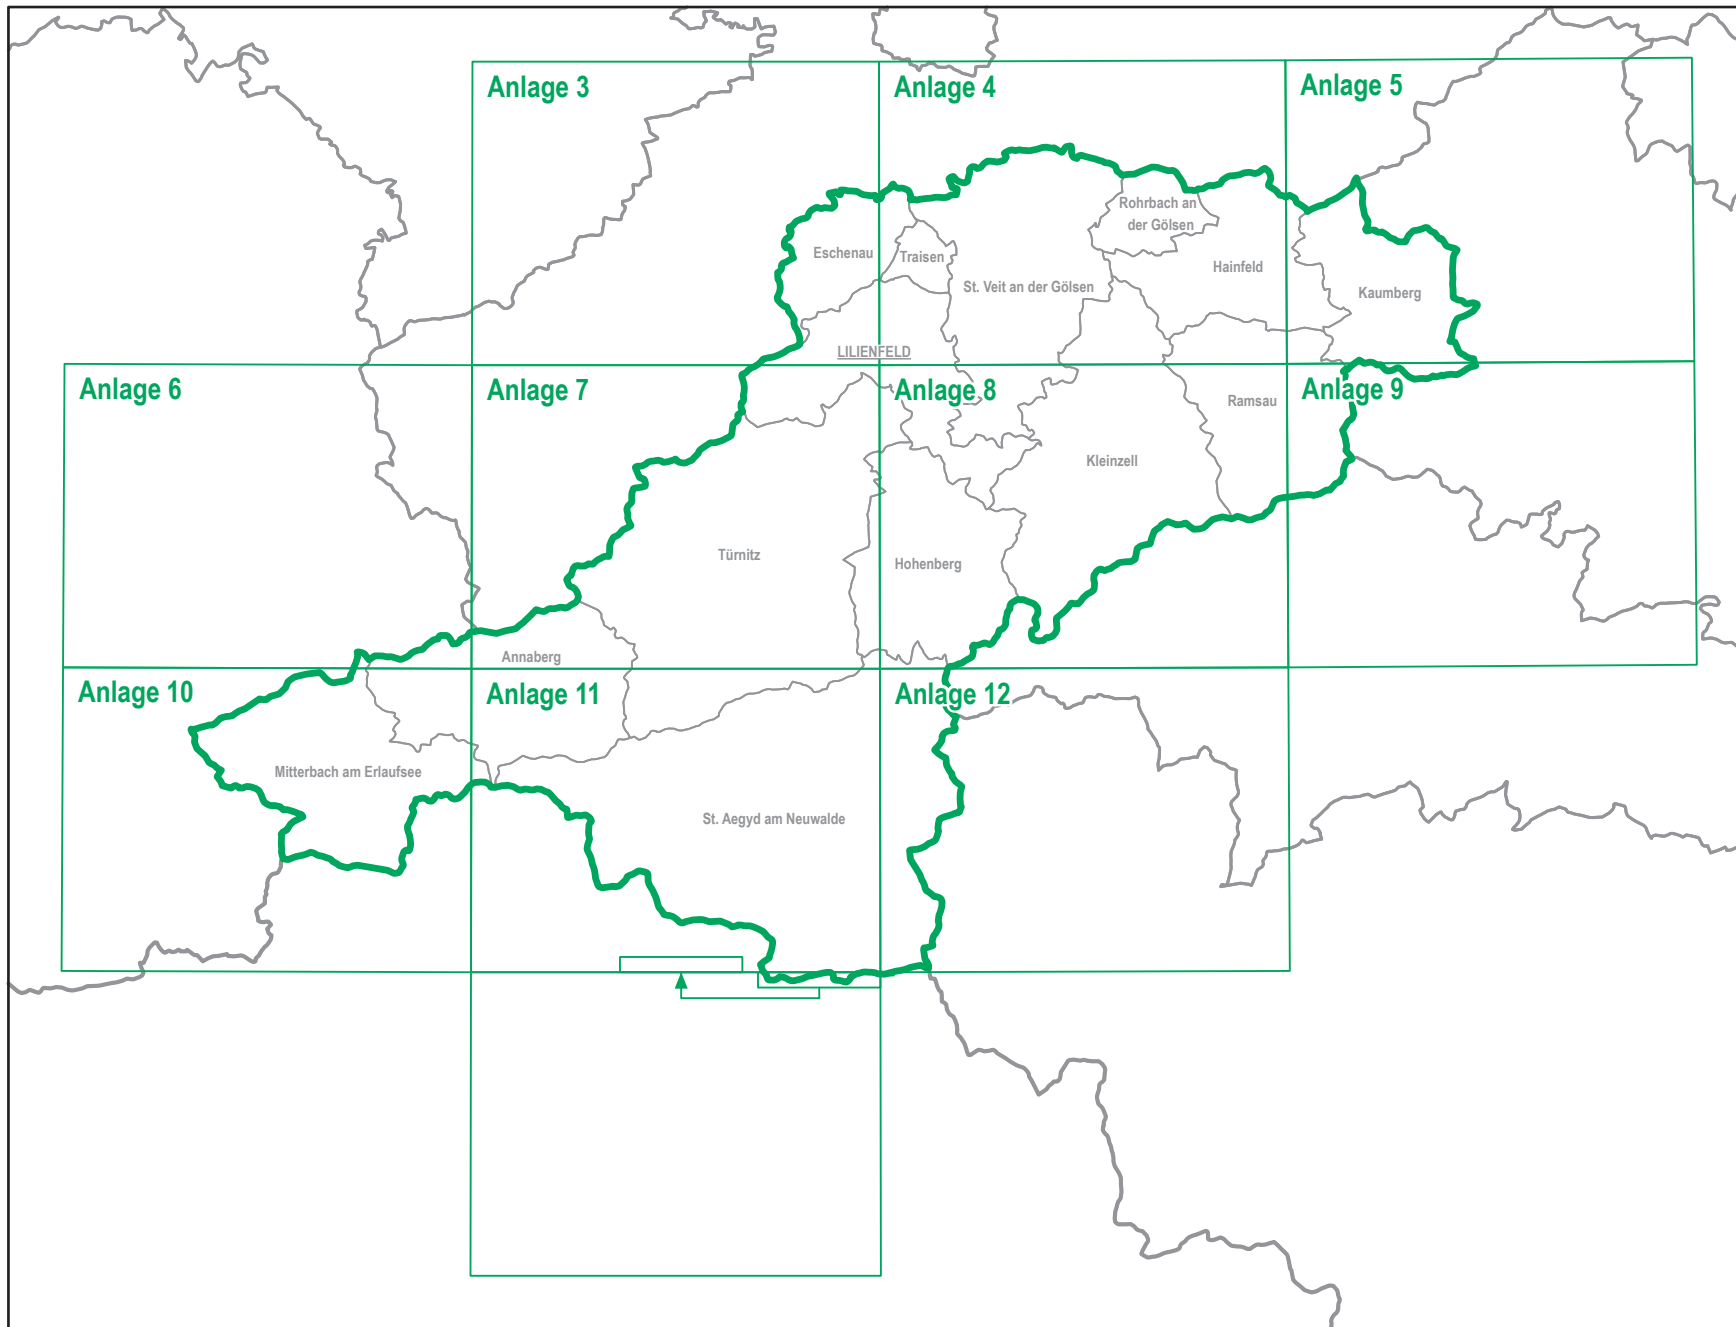

# Regionales Raumordnungsprogramm Bezirk Lilienfeld

- Staatsgrenze
  - Landesgrenze
  - Verwaltungsbezirksgrenze
  - Gemeindegrenze
  - Regionsgrenze**
- Blattschnitt der Österreichischen Karte 1 : 50.000 ÖK50 - BMN
- ST. PÖLTEN Sitz der Bezirksverwaltungsbehörde