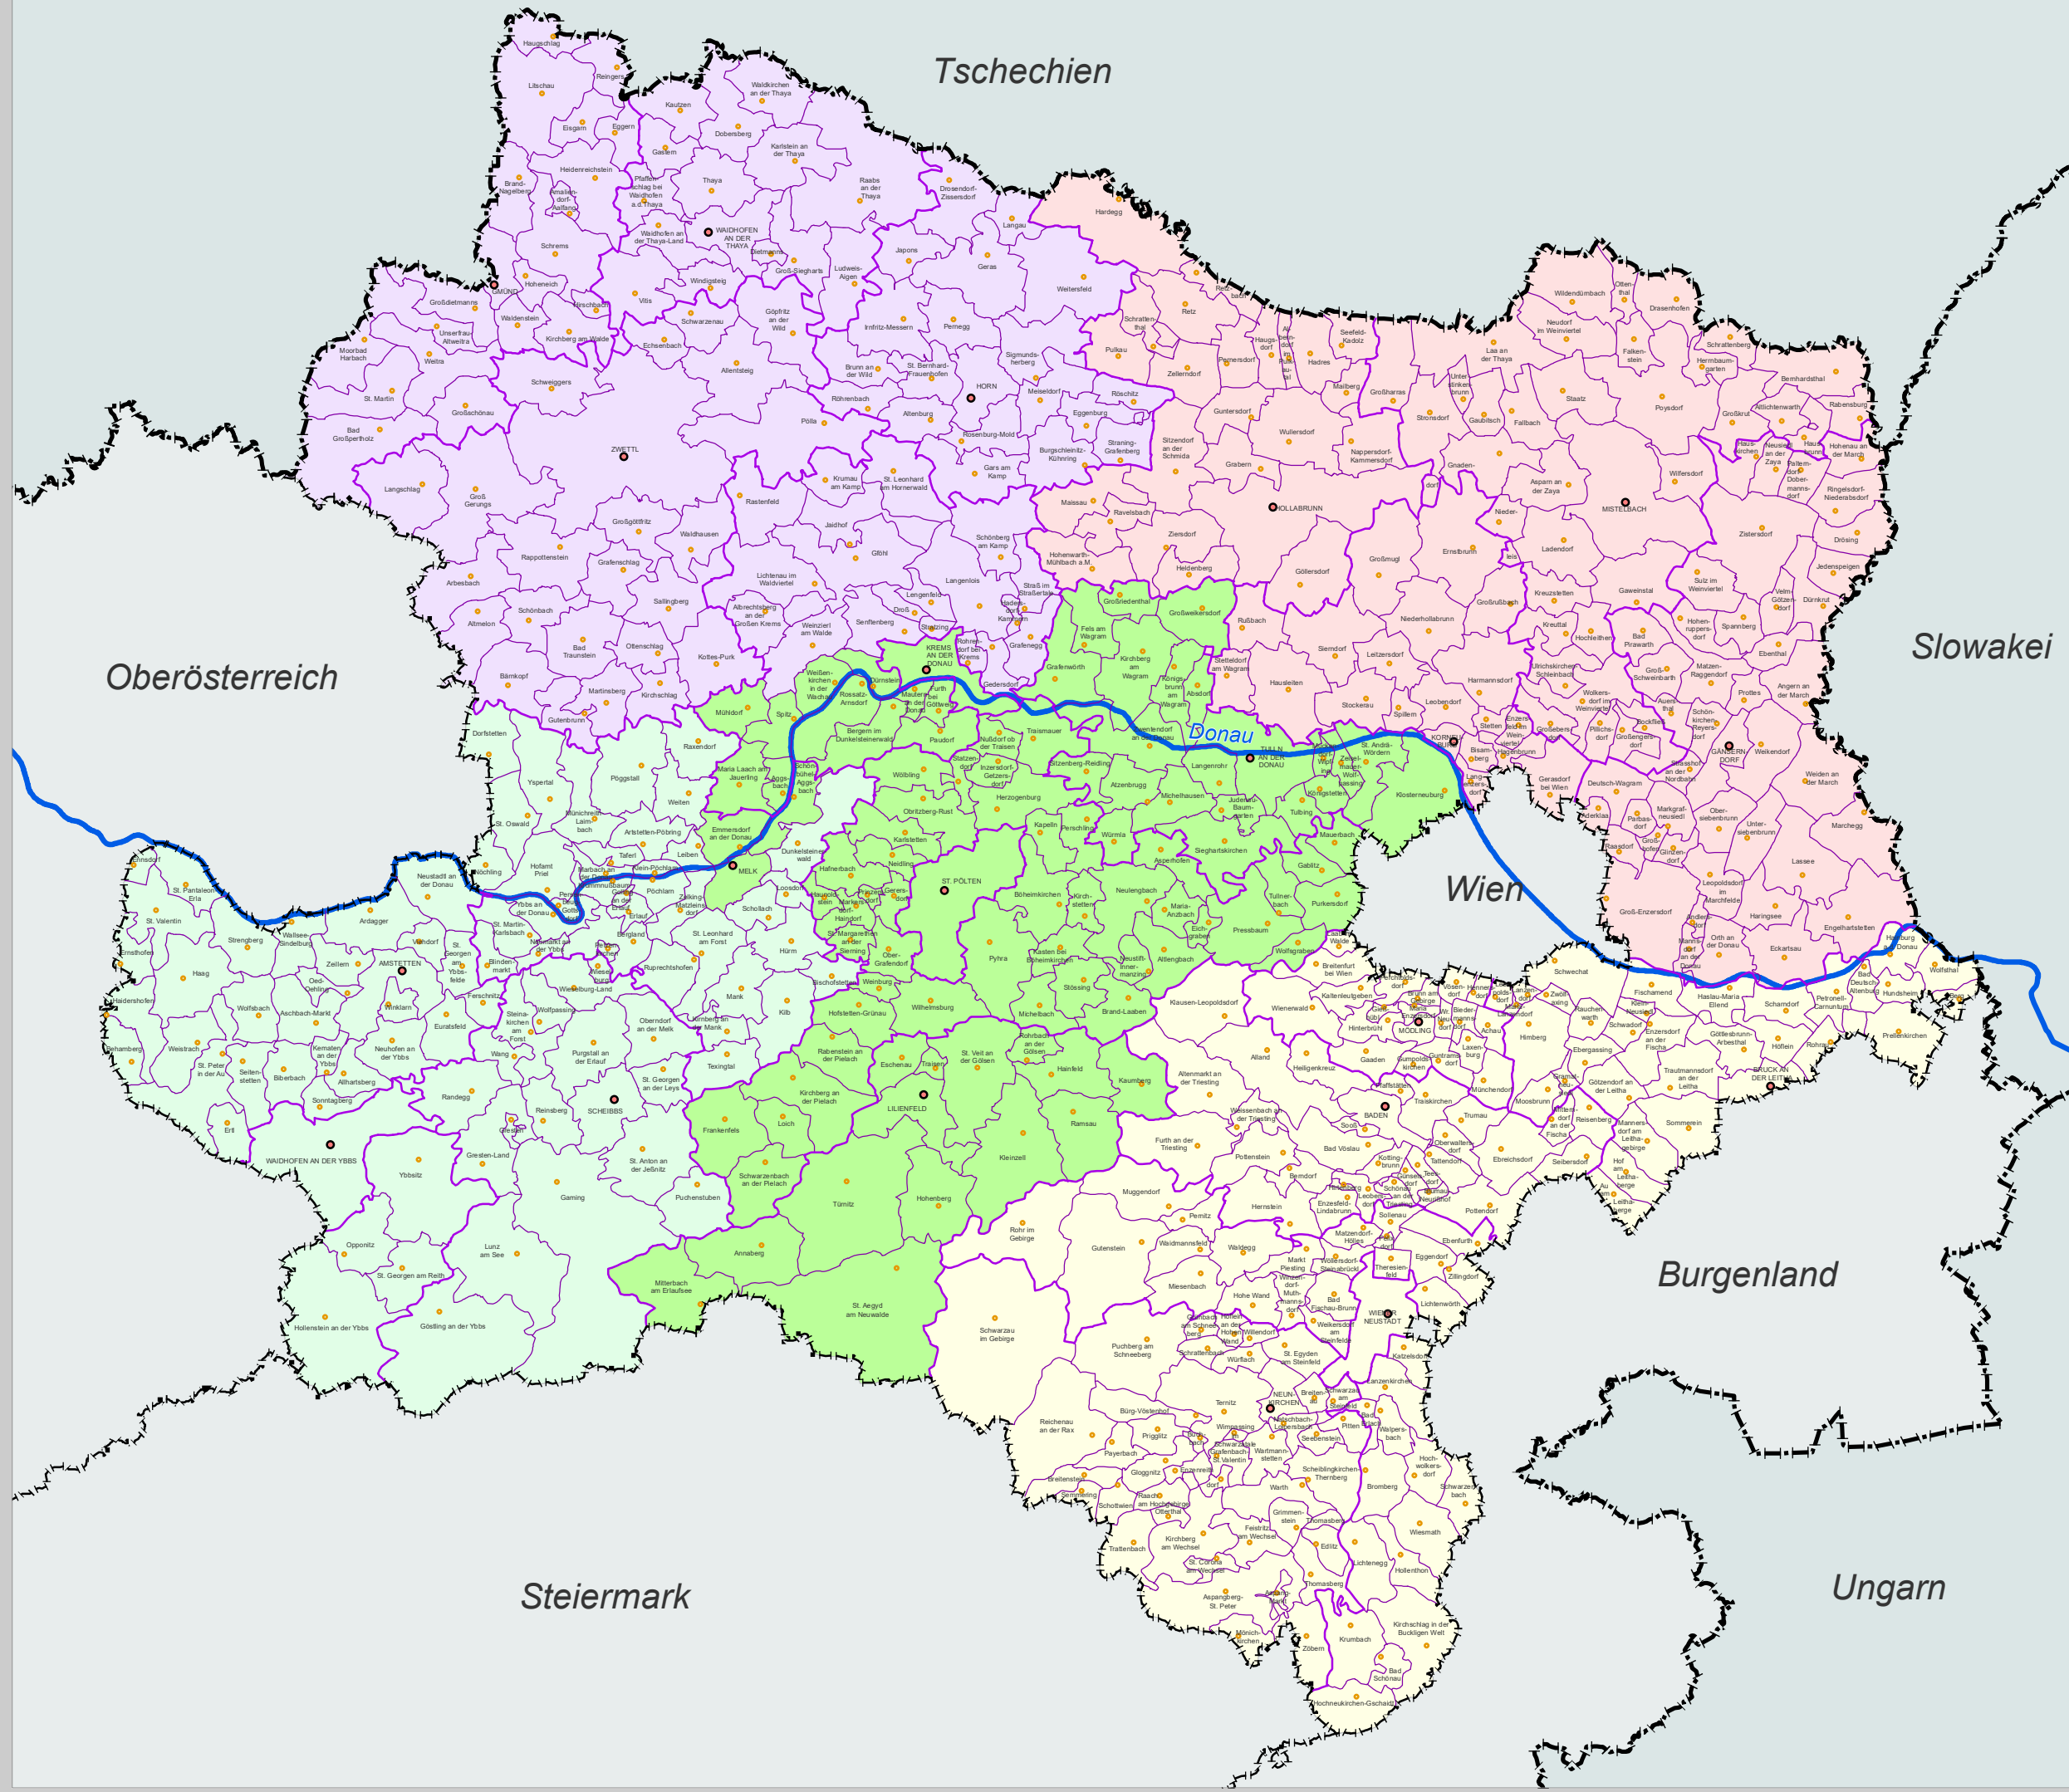

HAUPTREGIONEN IN NIEDERÖSTERREICH

Verwaltungsgrenzen

- Staatsgrenze
- Landesgrenze
- Bezirksgrenze
- Gemeindegrenze

HRNAME

- Industrieviertel
- Mostviertel
- NÖ Mitte
- Waldviertel
- Weinviertel

Quellen:
 Verwaltungsgrenzen: BEV, Gr.L., 1080 Wien
 Gemeindenamen: LGBl. 1030-63 i.d.g.F.