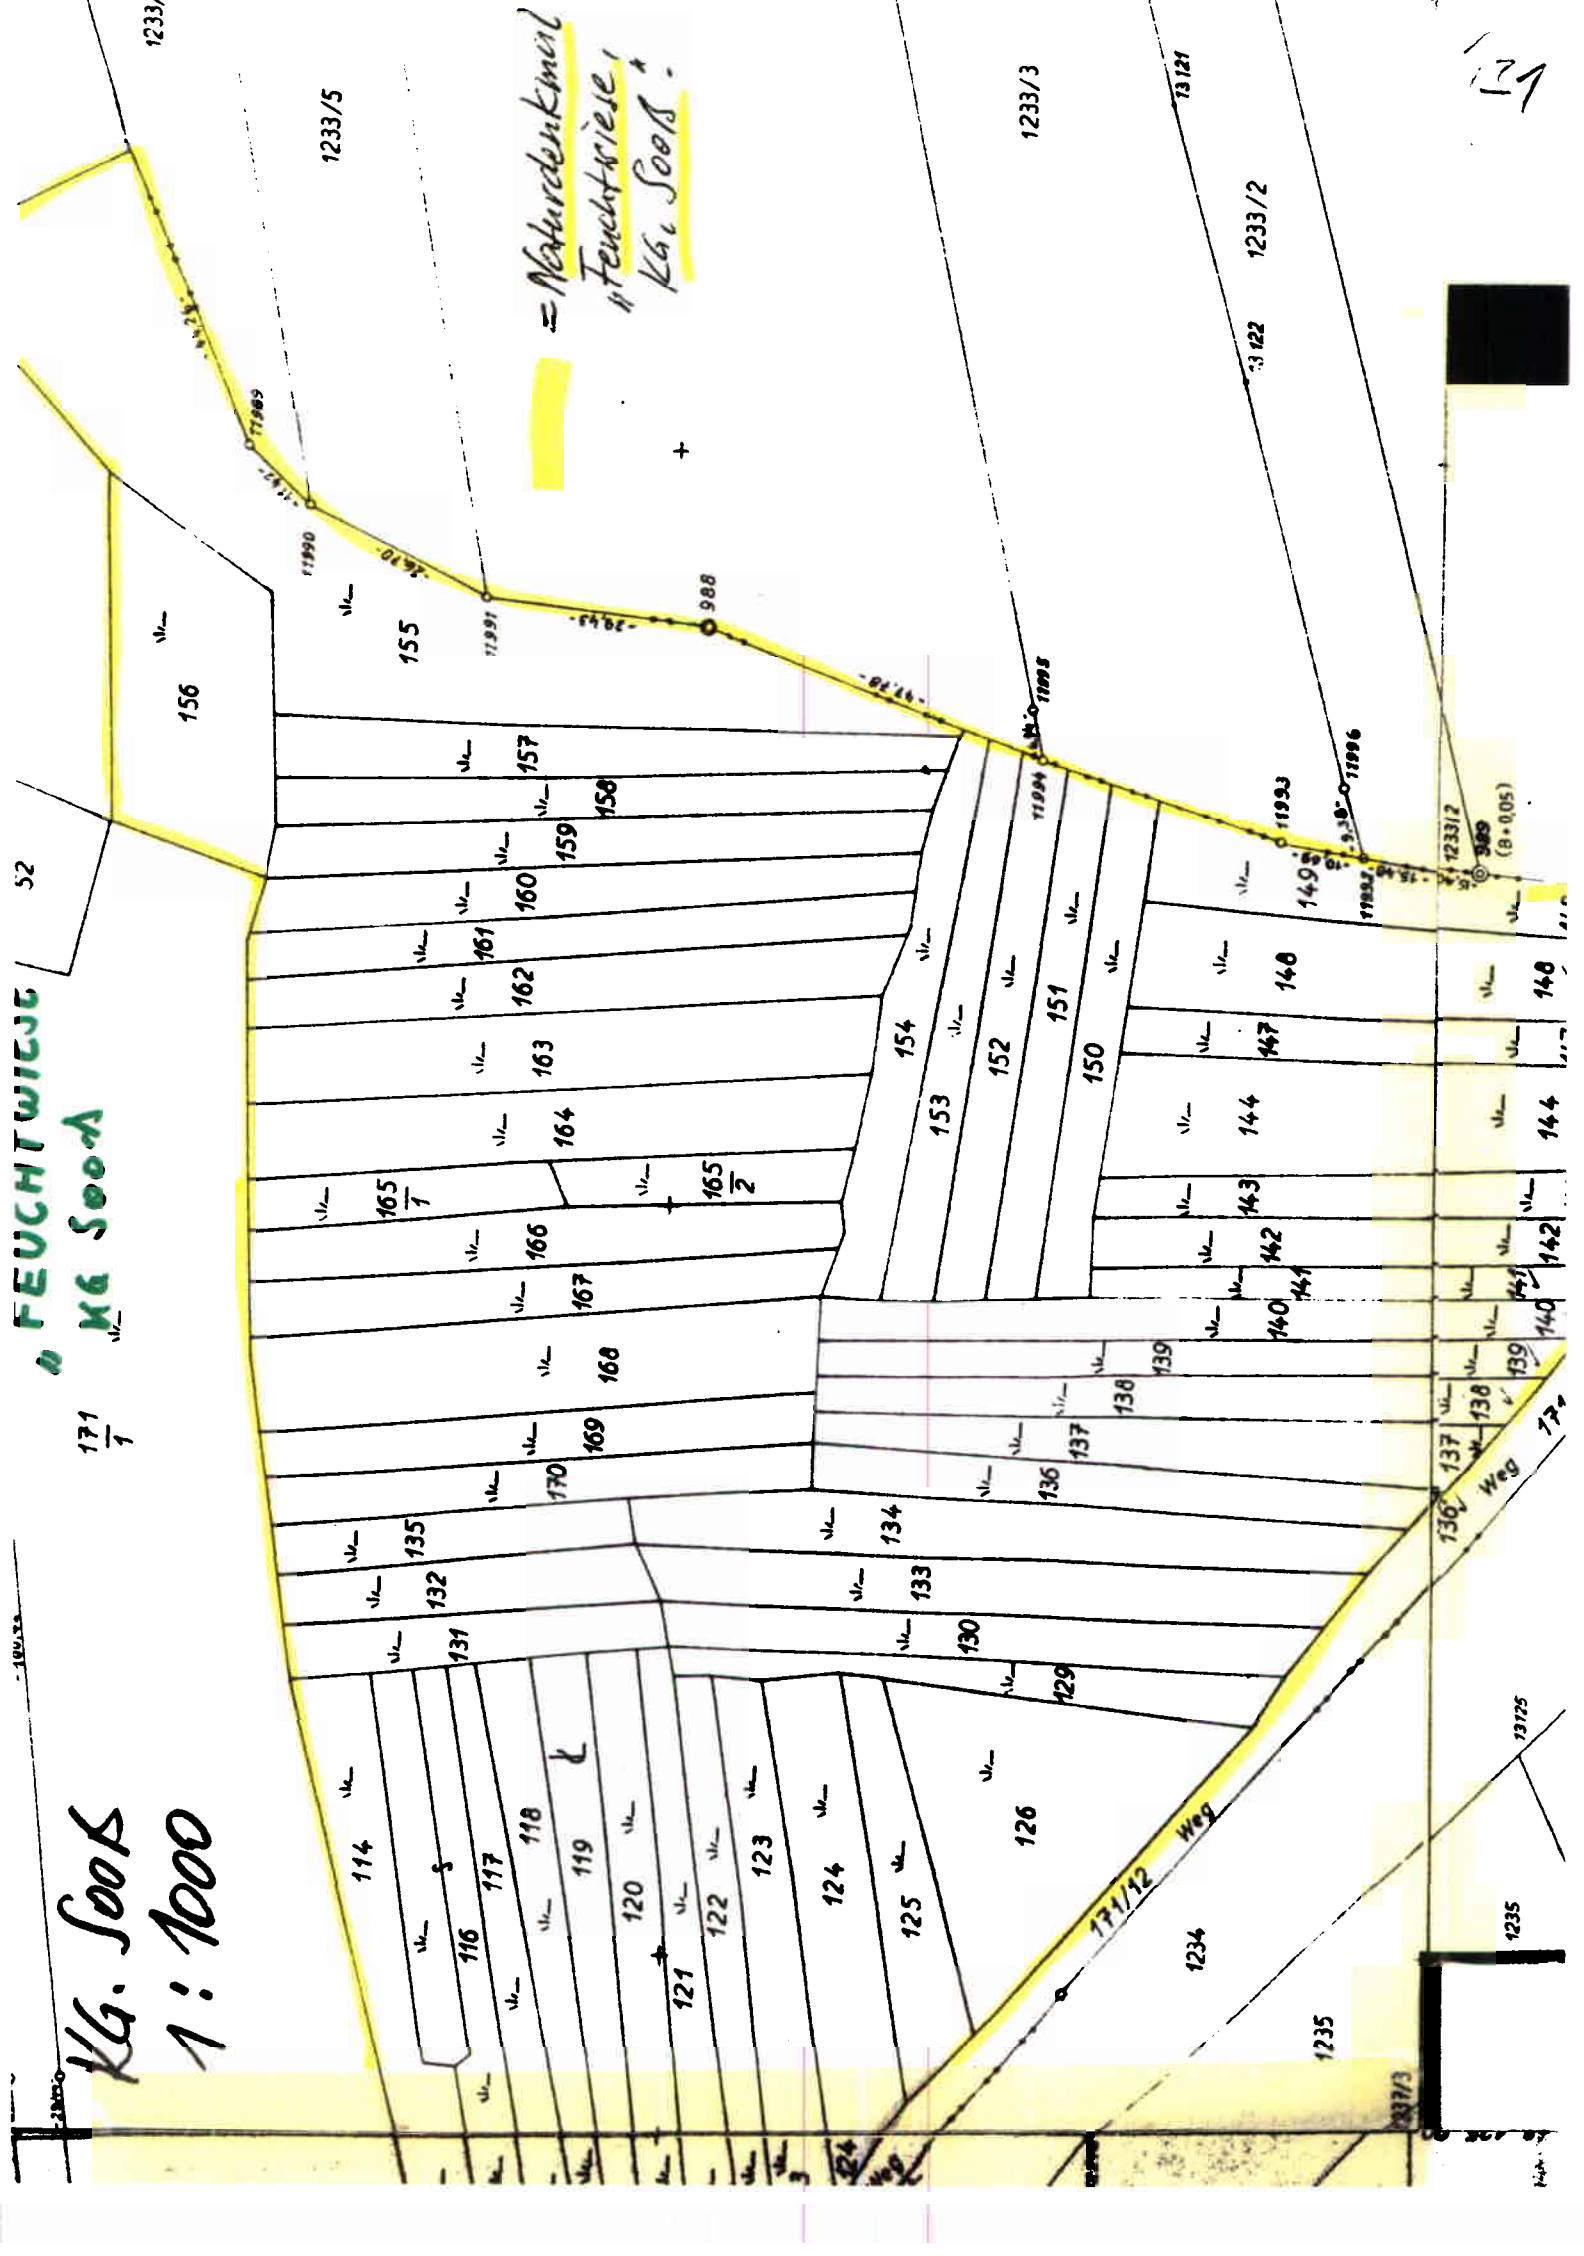

131

Obj 131
 Fluchtlinie KG 506

⊕ Punkt 147

Elek 131

Ferndiviere KG Seeb

 Power - 14.7 Seeb

FEUCHTWIEG

KG Soos

171/7

KG. Soos
1:1000

= Naturdenkmal
Feuchtwiese,
KG. Soos

171

52

156

1233/5

1233/3

1233/2

155

157

158

159

160

161

162

143

144

147

148

171/12 Weg

1234

1235

137/3