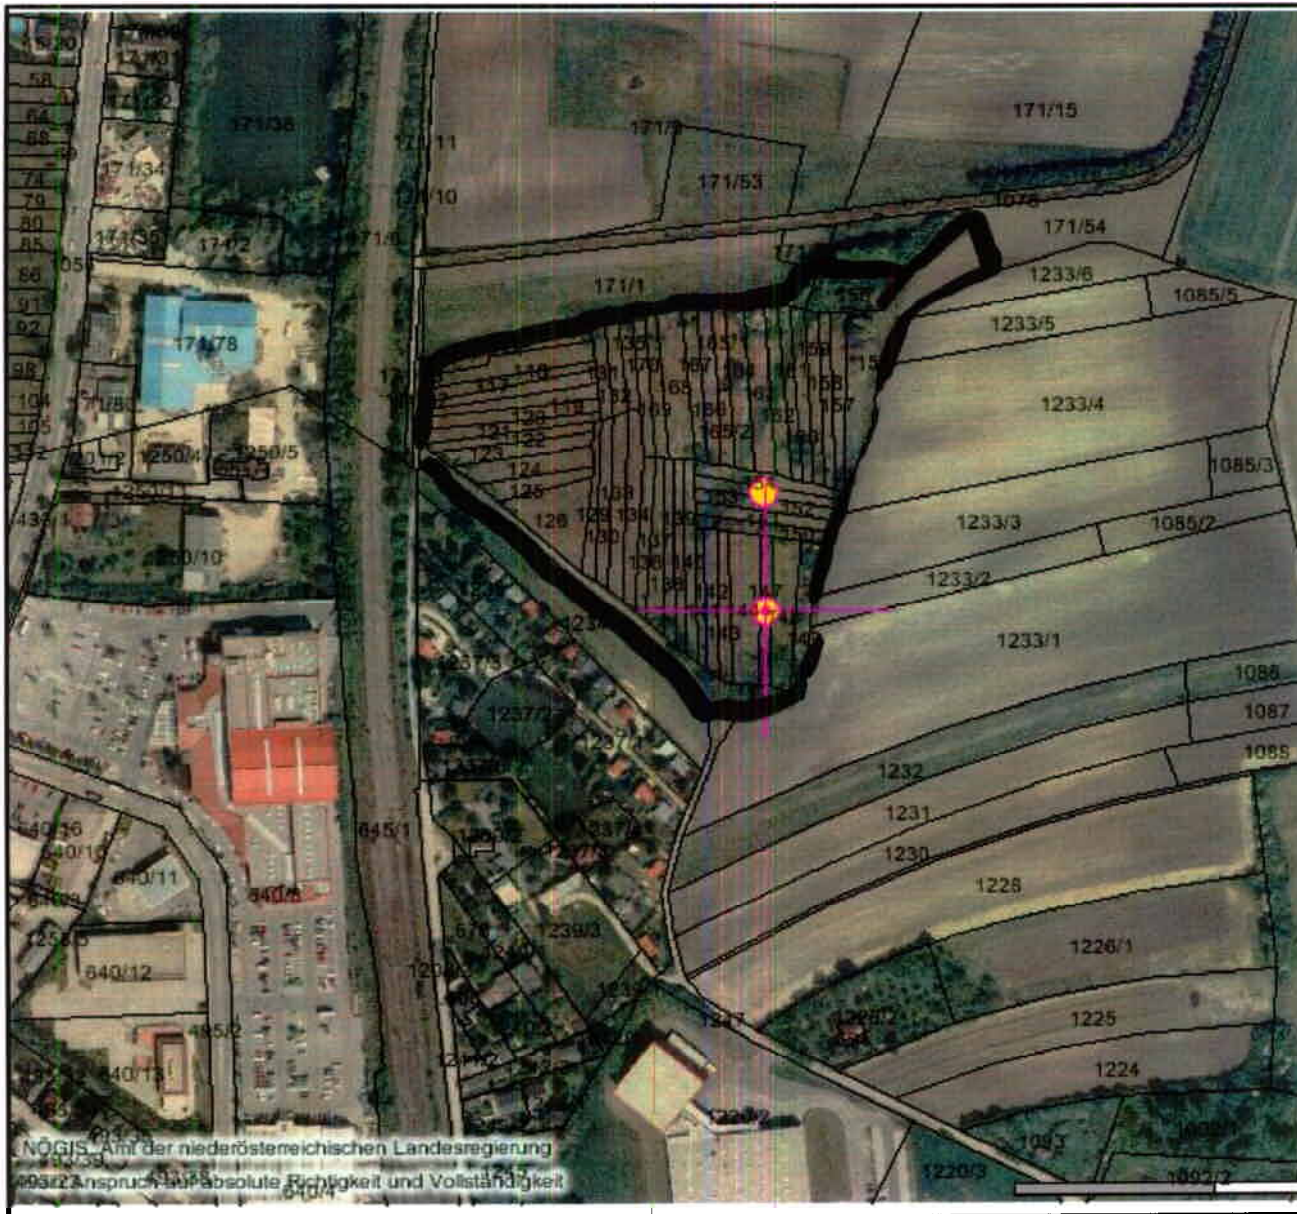

131

Obj 131
 Fluchtlinie KG 506

⊕ Punkt 147

Elek 131

Ferndiviere KG Seeb

 Power - 14.7 Seeb

FEUCHTWIEG

KG Soos

171/7

KG. Soos
1:1000

= Naturdenkmal
Feuchtwiese,
KG. Soos

171

52

156

1233/5

1233/3