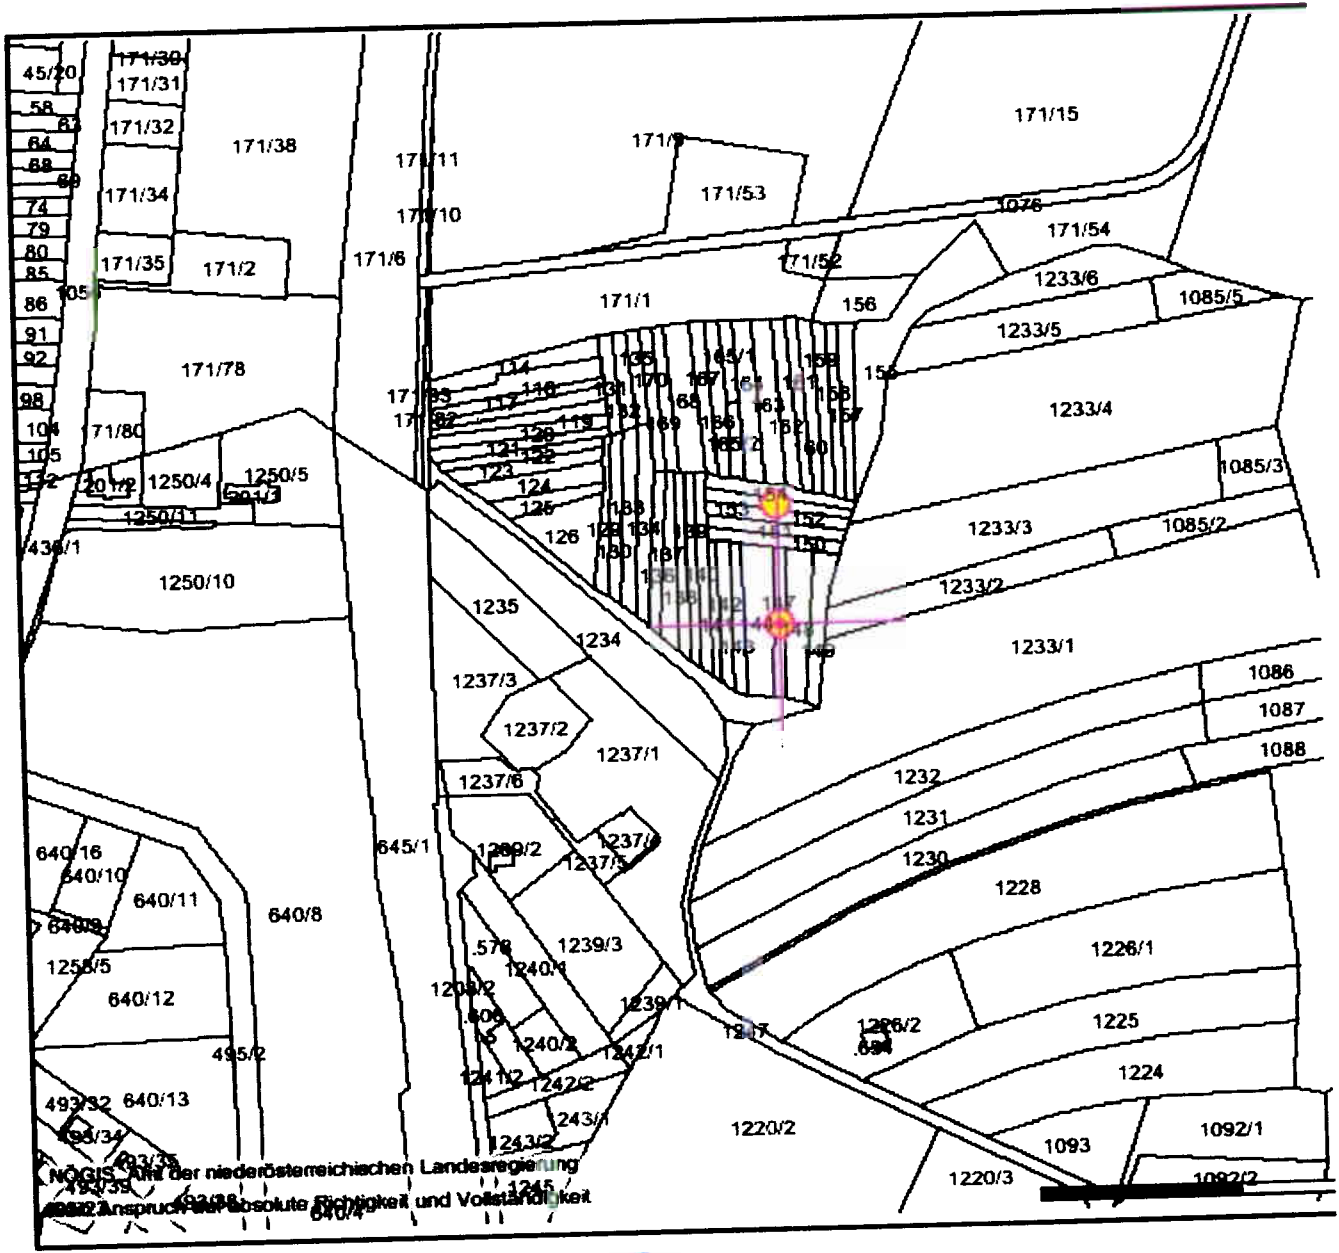

131

Obj 131
 Fluchtlinie KG 506

⊕ Punkt 147

Elek 131

Ferndiviere KG Seeb

 Power - 14.7 Seeb

FEUCHTWIEG

KG Soos

171/7

KG. Soos
1:1000

= Naturdenkmal
Feuchtwiese,
KG. Soos

171

52

156

1233/5

1233/3

1233/2

155

157

158

159

160

161

162