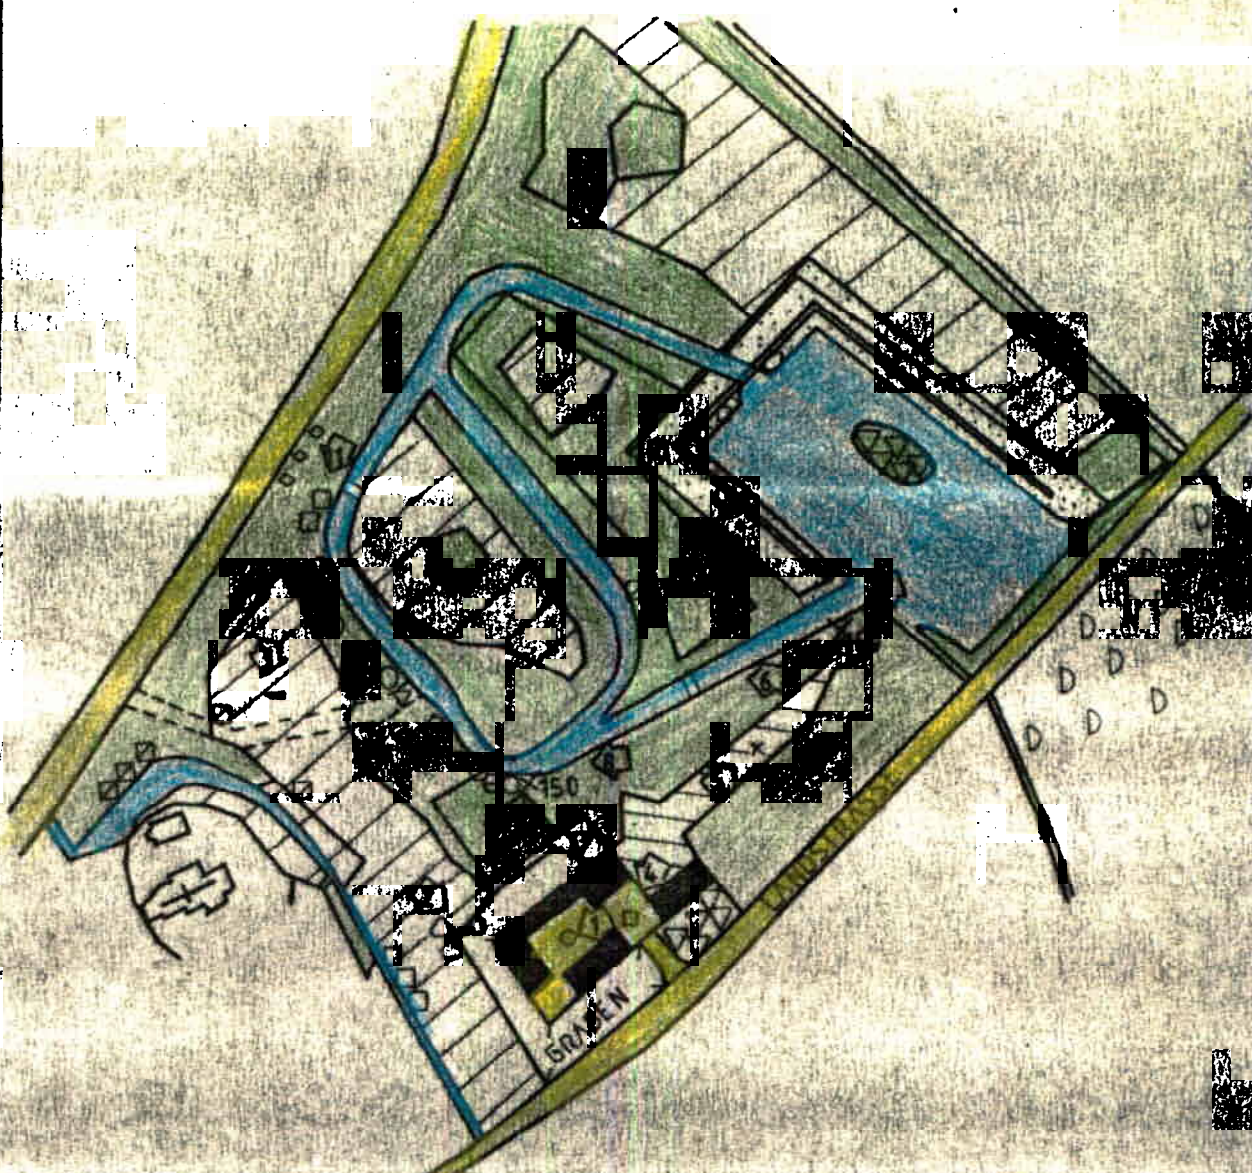

UNTERWALTERSDORF

1872/73

M. 1:25000

SPEZIALKARTE DER ÖSTERREICHISCH - UNGARISCHEN MONARCHIE

UNTERWALTERSDORF

QUELLE: ERHEBUNGEN APRIL 1980

LEGENDE:

- | | | | |
|---|----------|---|---------------|
|  | AUWALD |  | LINDE |
|  | WIESE |  | KASTANIE |
|  | GEWÄSSER |  | FICHTE |
|  | DAMM |  | SCHWARZPAPPEL |
|  | 100 |  | SILBERPAPPEL |
|  | ROBINIE |  | ESCHE |
|  | MISPEL |  | AHORN |
| | |  | ROTBUCHE |
| | |  | WEISSBUCHE |
| | |  | EIBE |
| | |  | NUSSBAUM |
| | |  | THUJA |
| | |  | STRAUCH |

MASSTAB: 1:2500