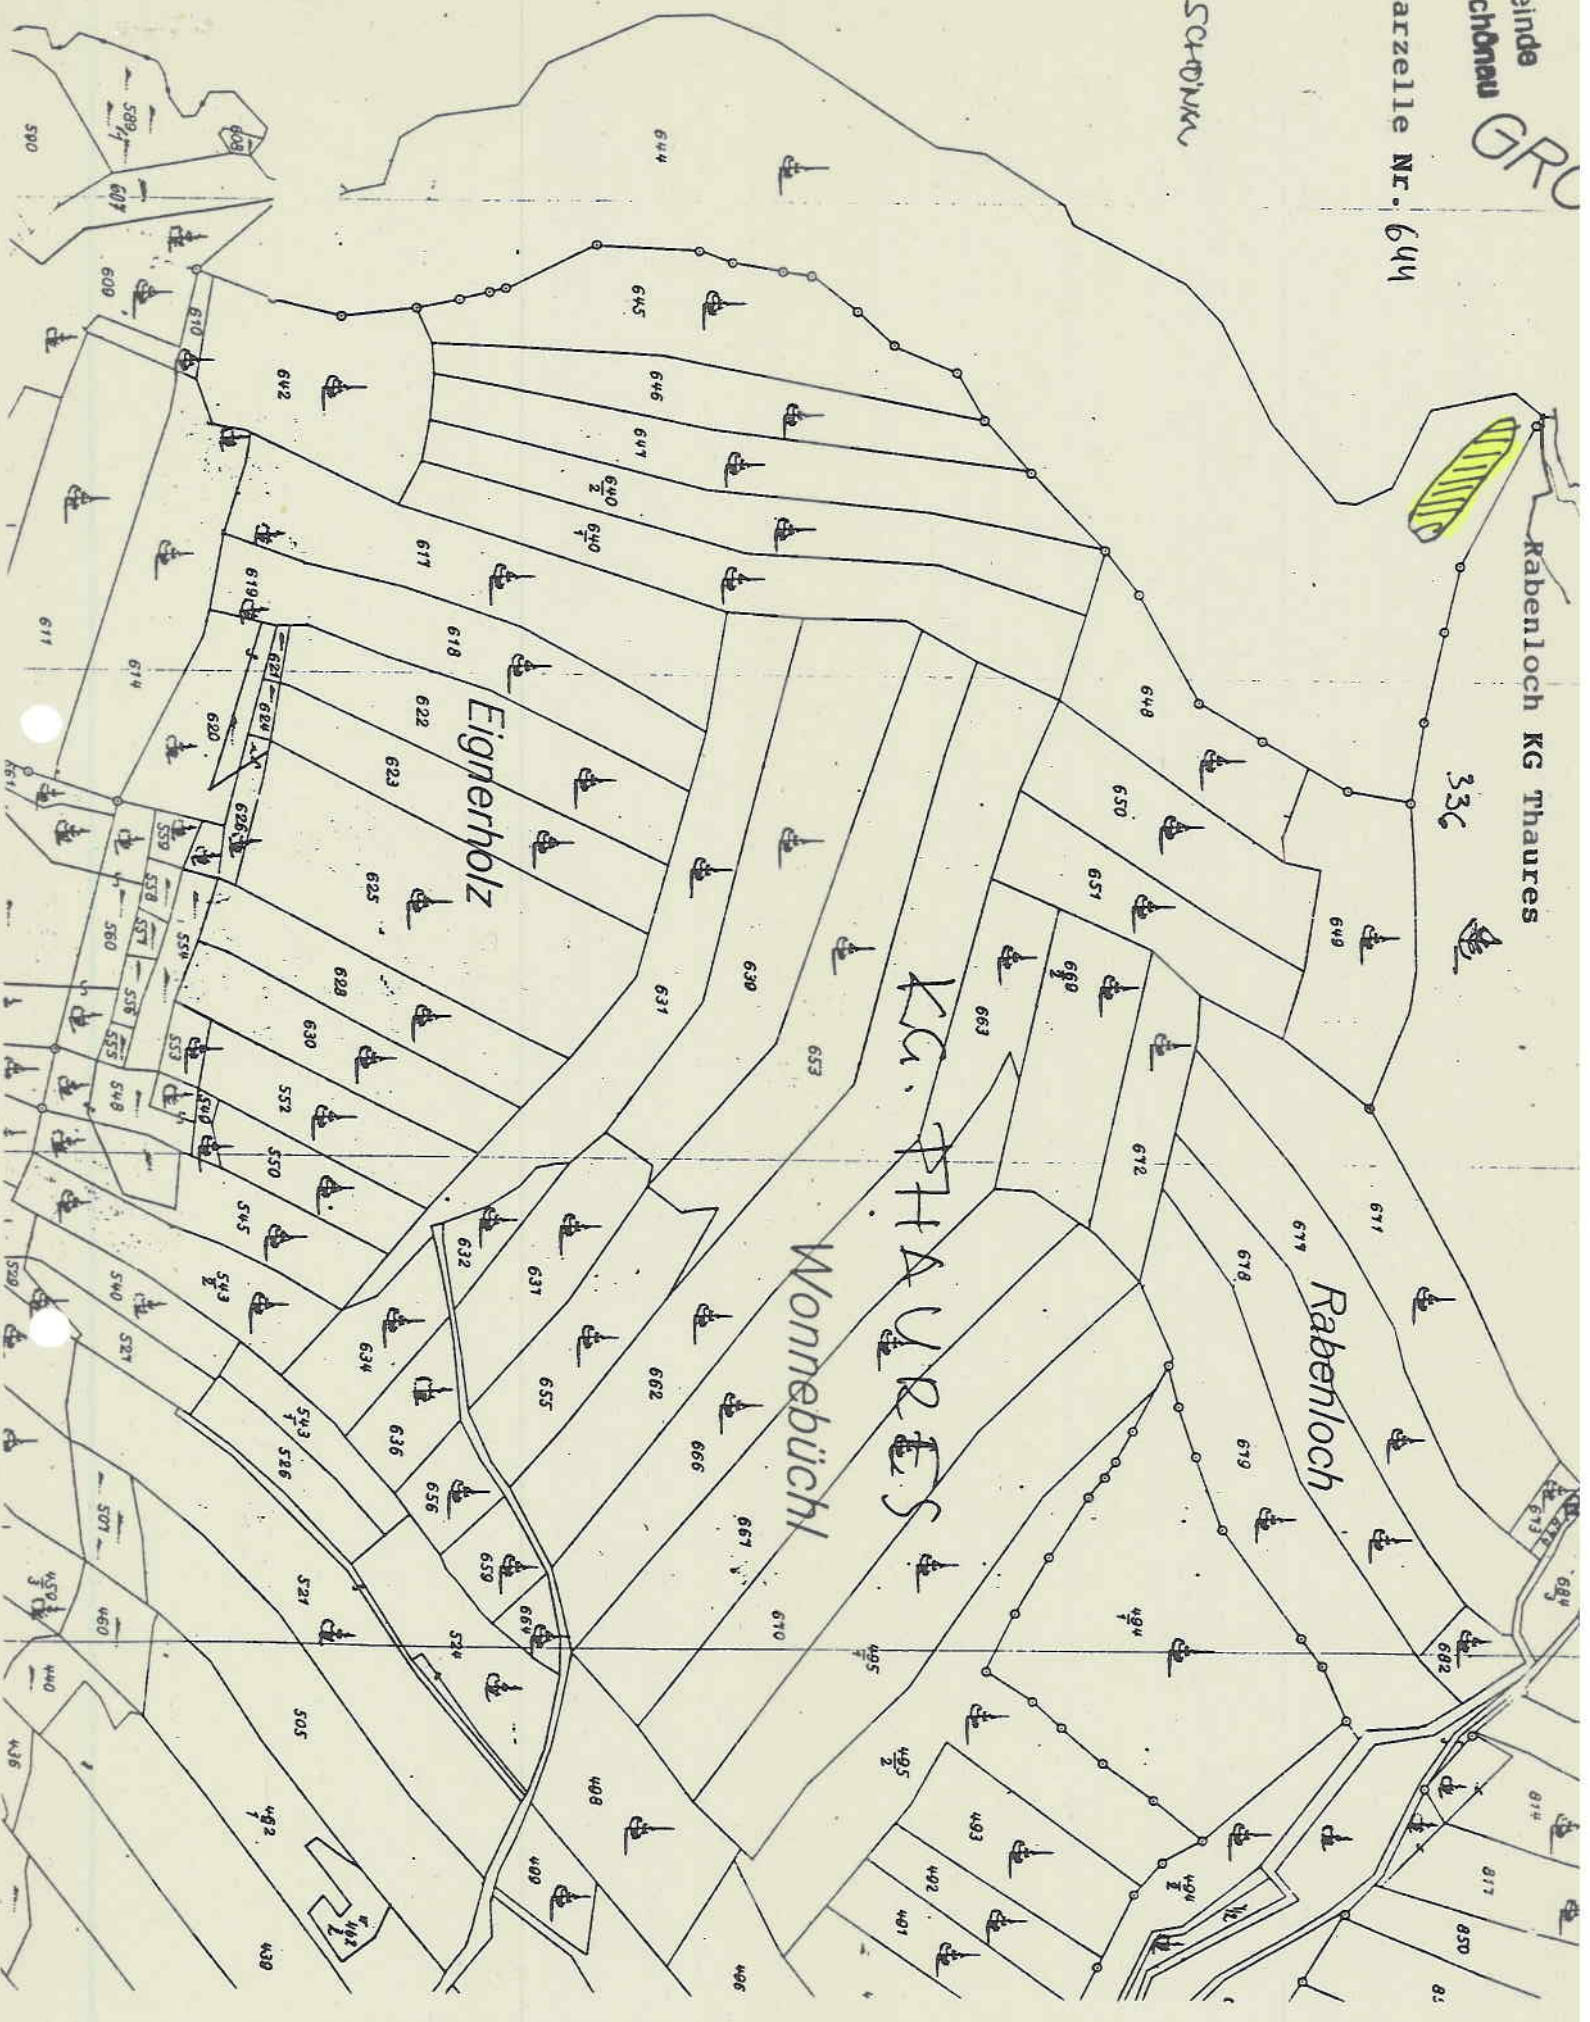

Ktgemeinde
Großschönau
GRO

Parzelle Nr. 644

ROSS SCHÖNKA

Rabenloch KG Thaurers

33c

Rabenloch

KG THAURES

Wonnebüchl

Eignerholz

Grob-Schönau (681)

Rabenloch

Haiderkreuz 624

Grobrollen

Muckenbergl

Klingenthal

Muckenberg 679

Blumleiten

Leinhardtshaus

Engelsruiner Feld

Engelnstein

Bodenholz

Langlub

Offenfeld

Eignerholz