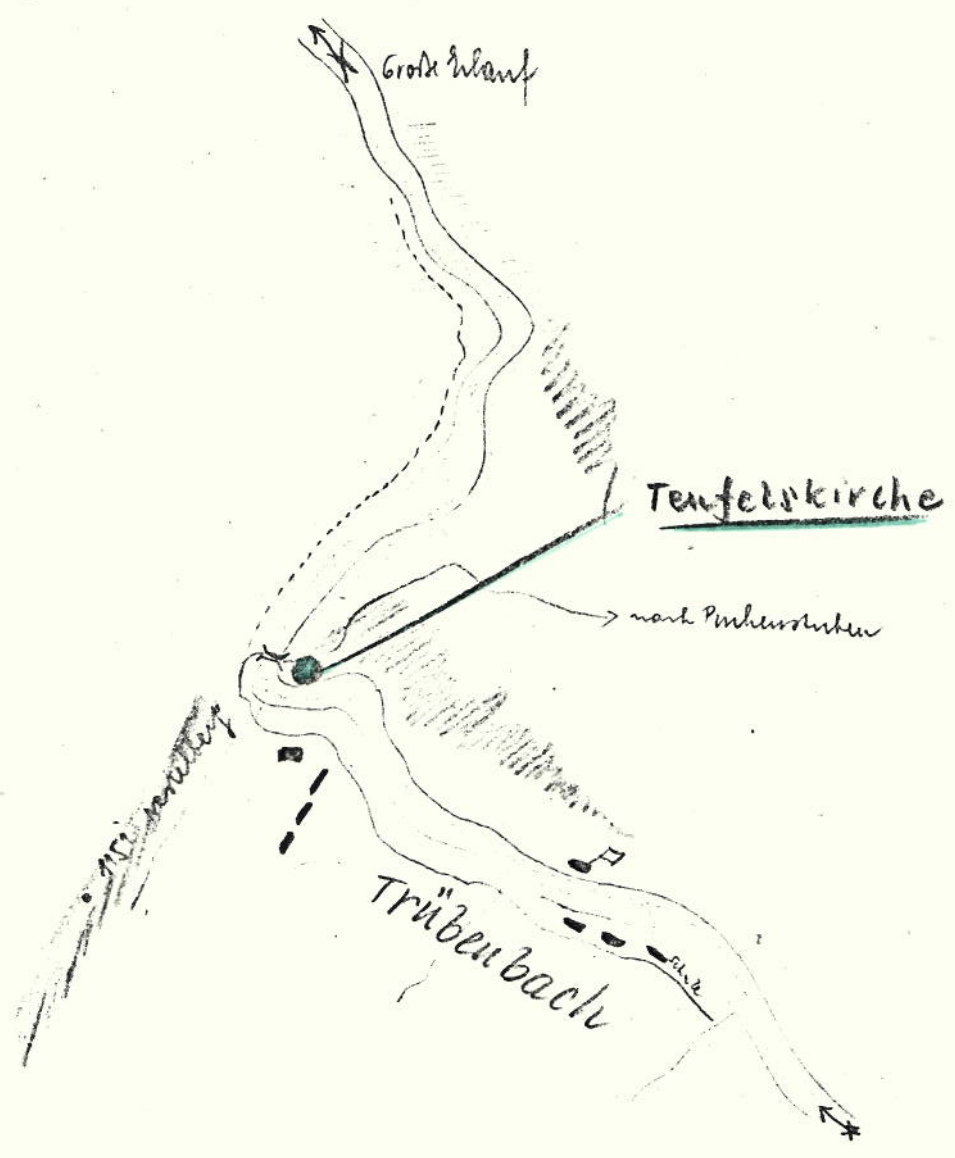

Post fl. 13

des Naturdenkmalsbuches.

"FELSGEBILDE
"TEUFELSKIRCHE"
KG Puchenschubben

Naturdenkmal Postzahl	SB-013
Bezeichnung	Felsgebilde „Teufelskirche“
Grundstück Nr.	793/1
KG	Puchenstuben

Verortung

- manuell d. Skizze auf i-map-Ausdruck
- Koordinaten 667877,8 / 306498,8