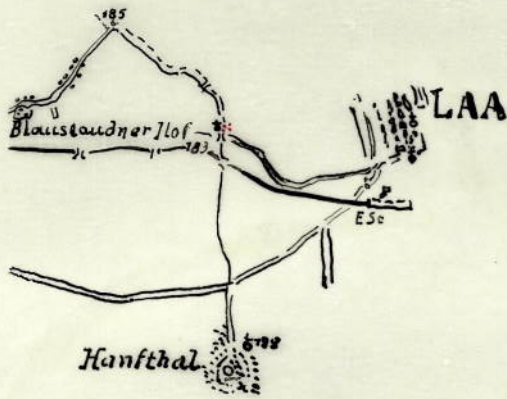

Gendarmerieposten Paan a. d. Chaya
Kreis Mistelbach a. d. Baya, Reichsgau Nied.-Don.

Skizze zu Tpl Nr. 62

Legende:

⊕ = Kapelle (Frauenbild)
:: = 4 Linden

Lageplan	
Stadtgemeinde Laa an der Thaya 2136 Laa an der Thaya Stadtplatz 43 02522/25010 laa@aon.at	Maßstab 1: 1000
	Bearbeiter: laa
	Datum: 1.4.2010
Copyrights: DKM (Stand April 2009) - (c) BEV; Orthofotos - (c) NÖ Land !Rechtsanspruch aus dieser Darstellung nicht ableitbar!	
WebOFFICE - powered by SYNERGIS und GEMDAT NÖ	