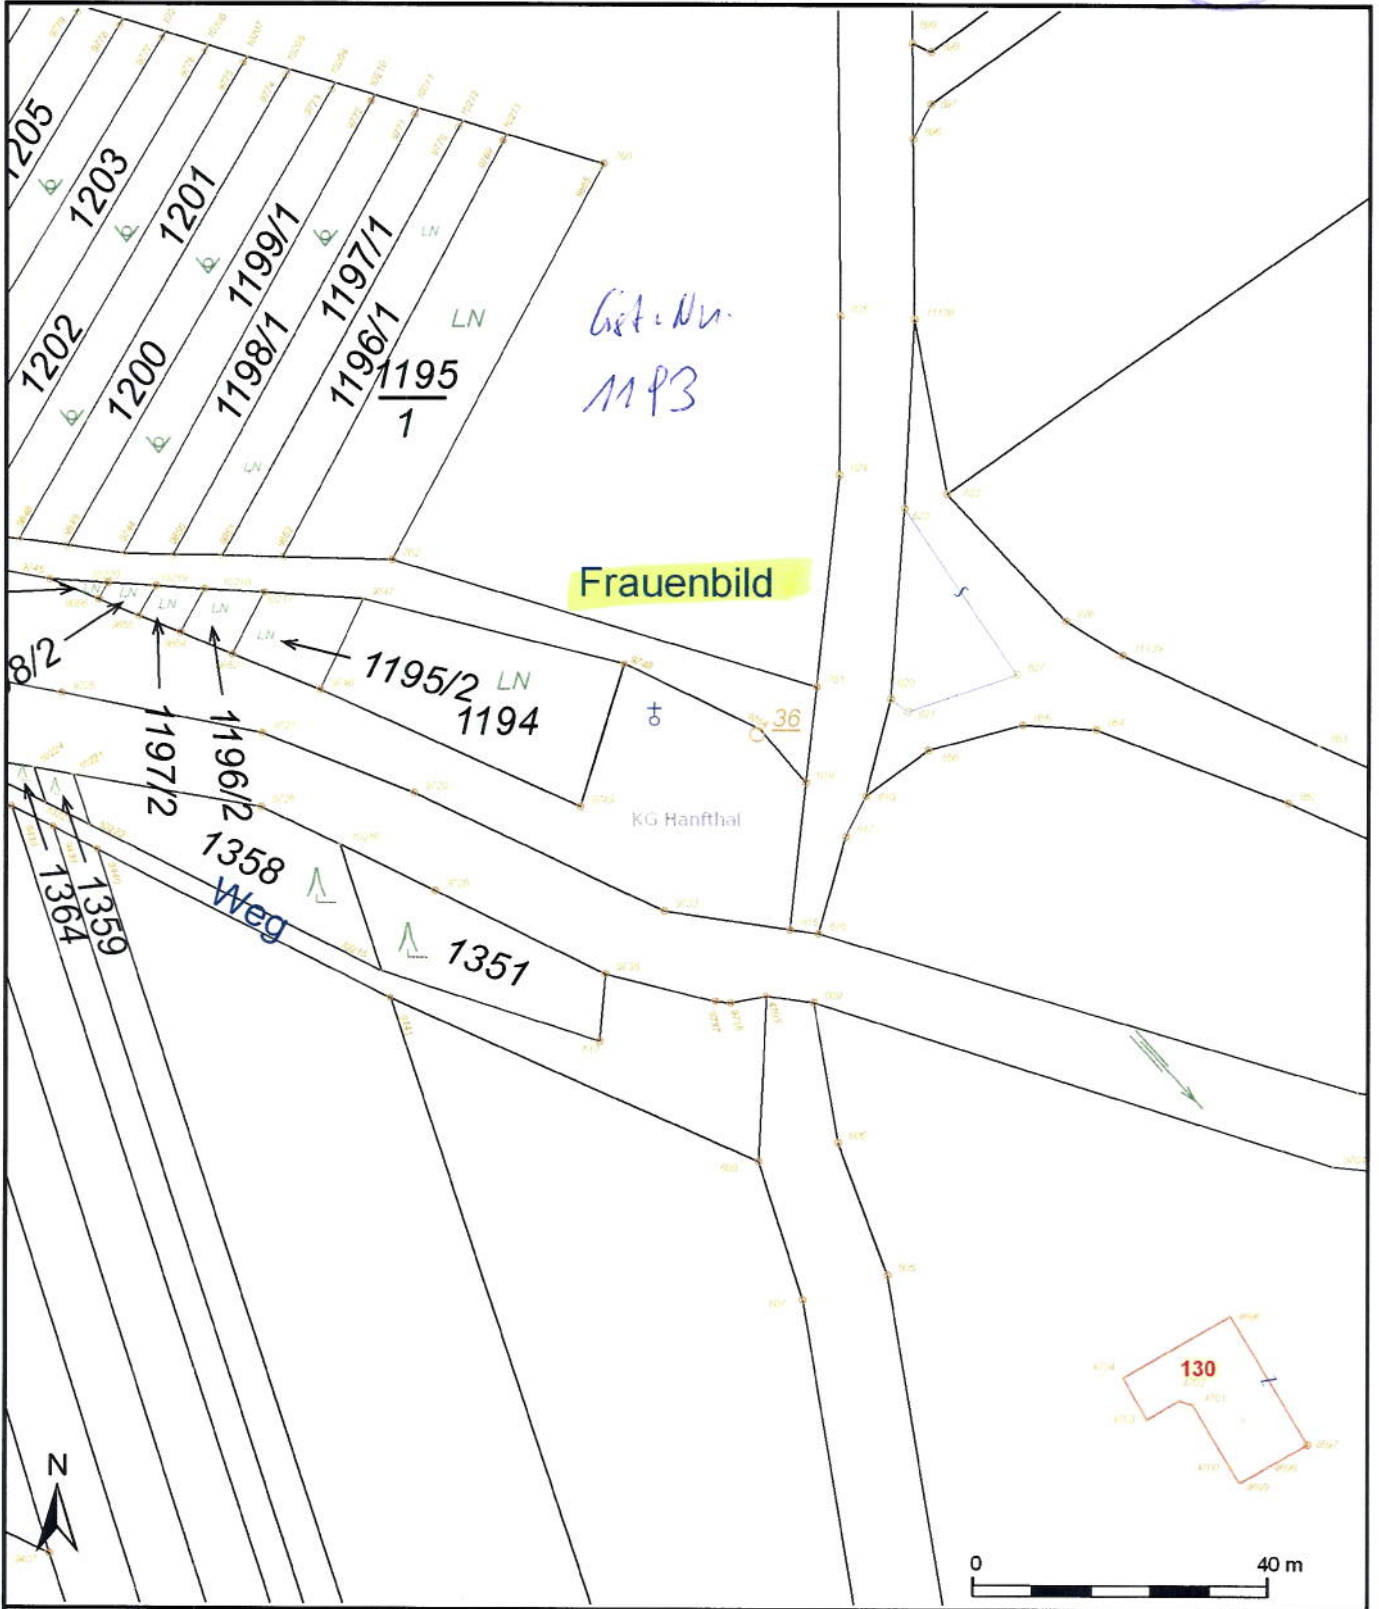

Gendarmerieposten Paan a. d. Chaya
Kreis Mistelbach a. d. Baya, Reichsgau Nied.-Don.

Skizze zu Tpl Nr. 62

Legende:

⊕ = Kapelle (Frauenbild)
:: = 4 Linden

Lageplan	
Stadtgemeinde Laa an der Thaya 2136 Laa an der Thaya Stadtplatz 43 02522/25010 laa@aon.at	Maßstab 1: 1000
	Bearbeiter: laa
	Datum: 1.4.2010
Copyrights: DKM (Stand April 2009) - (c) BEV; Orthofotos - (c) NÖ Land !Rechtsanspruch aus dieser Darstellung nicht ableitbar!	
WebOFFICE - powered by SYNERGIS und GEMDAT NÖ	