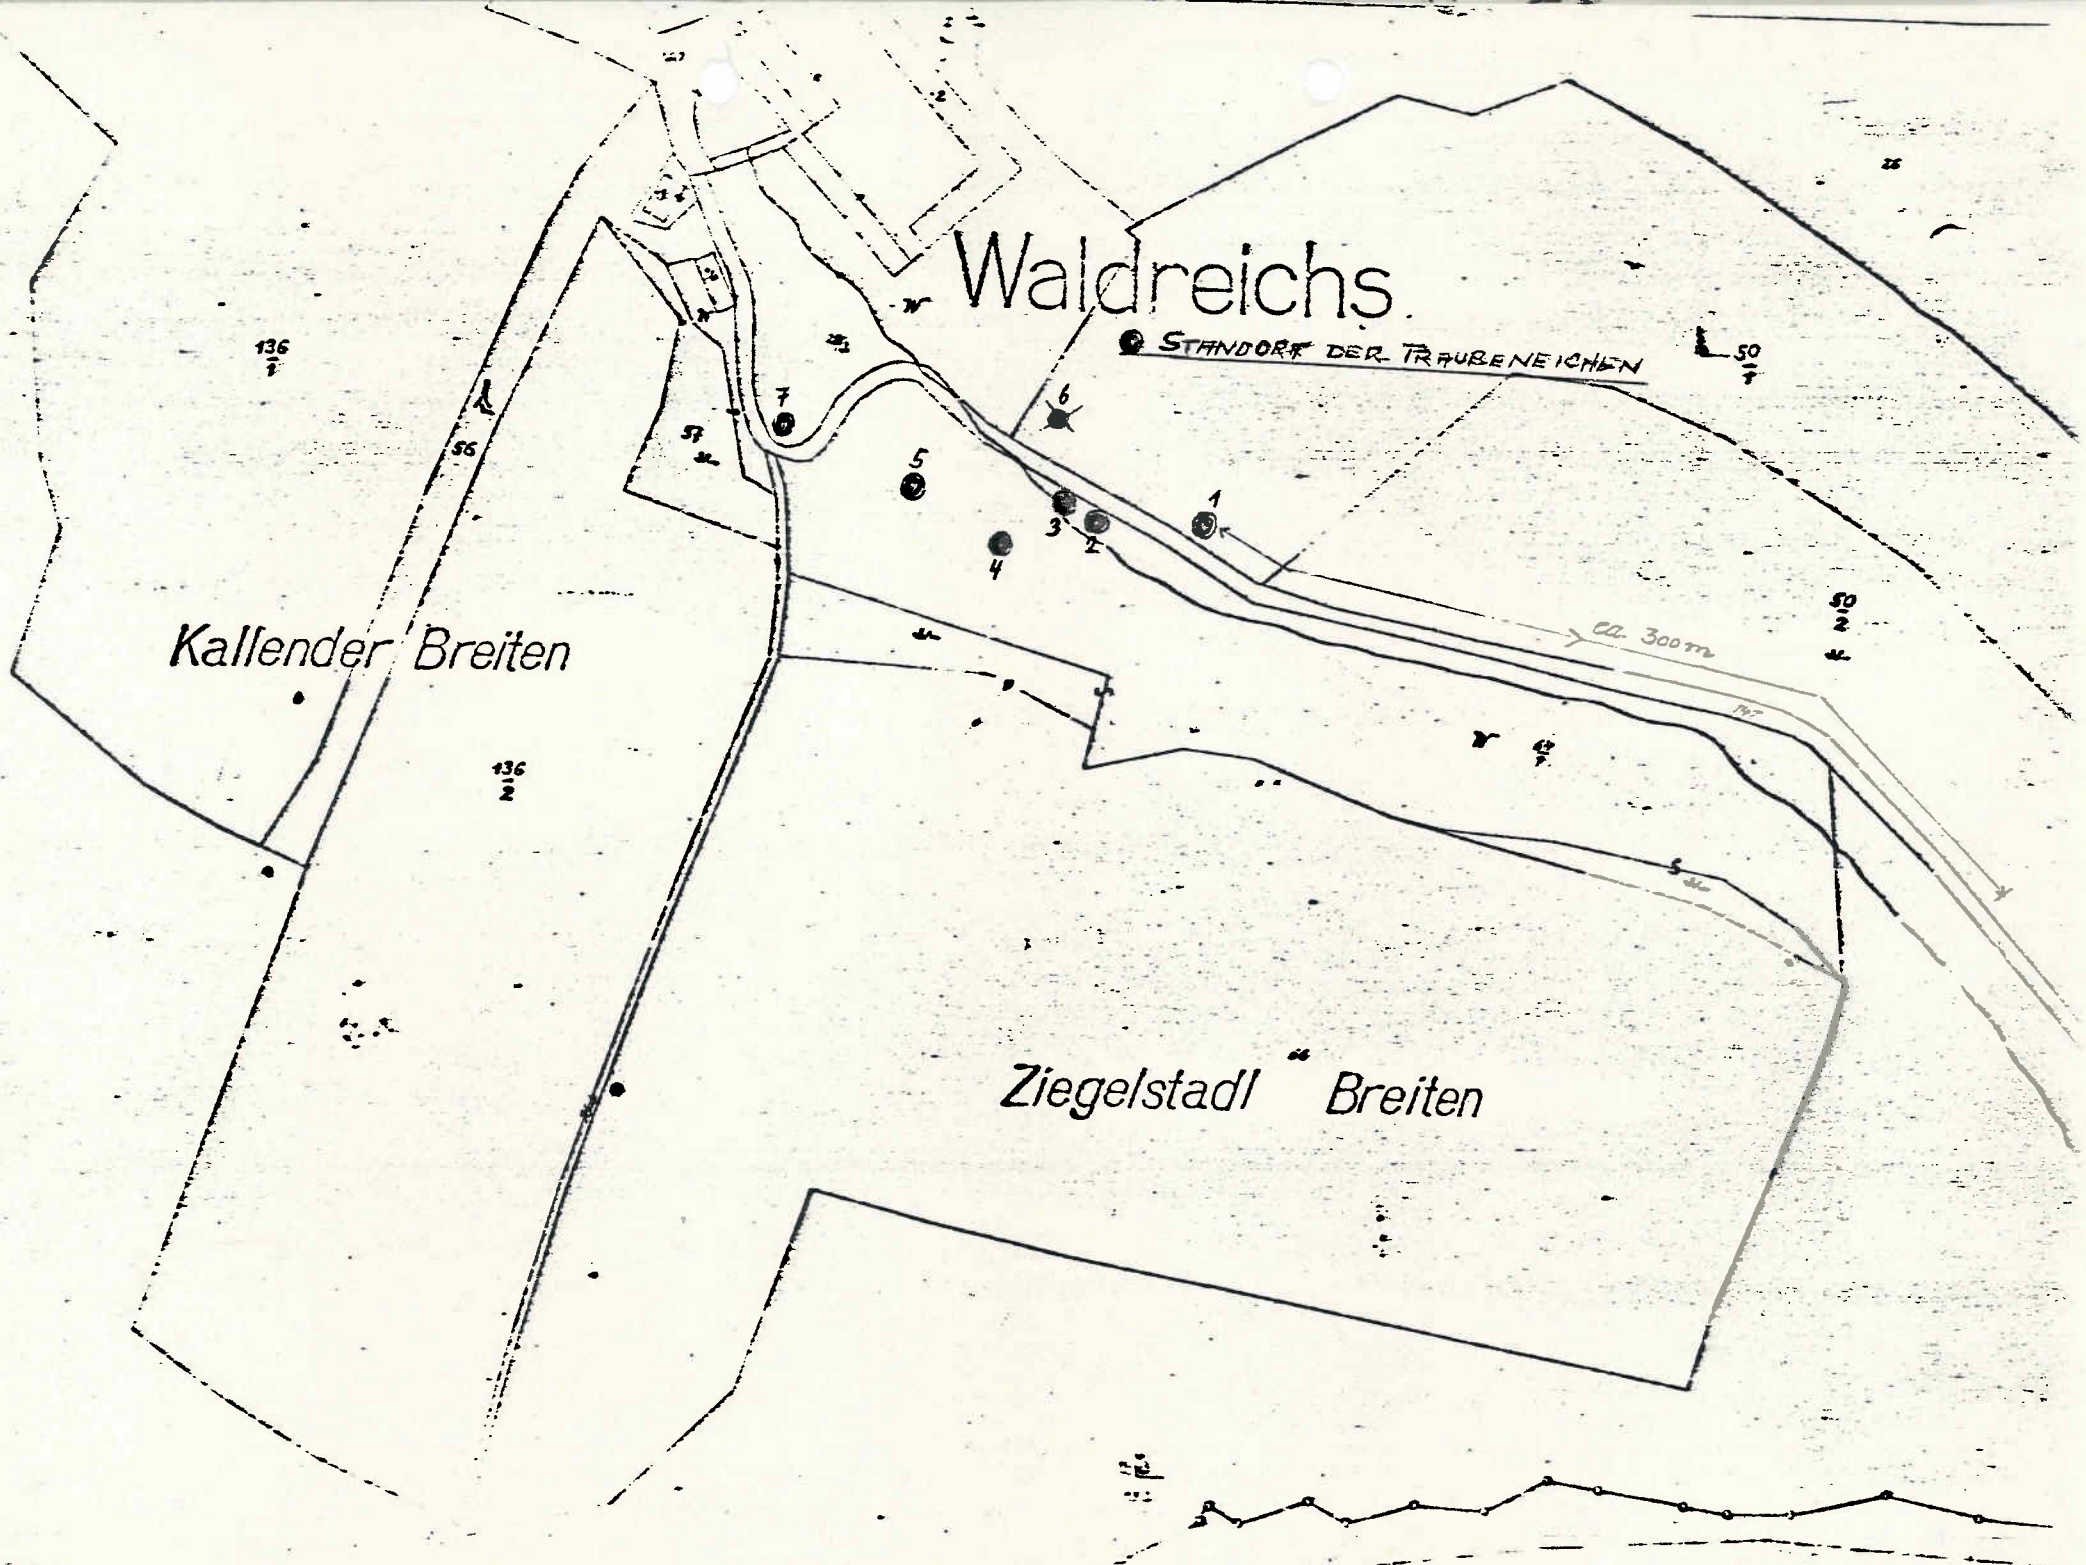

Waldreichs

STANDORT DER TRAUBENEICHEN

Kallender Breiten

Ziegelstadt Breiten

136
1

56

136
2

50
1

f 118

ca. 300 m

1006