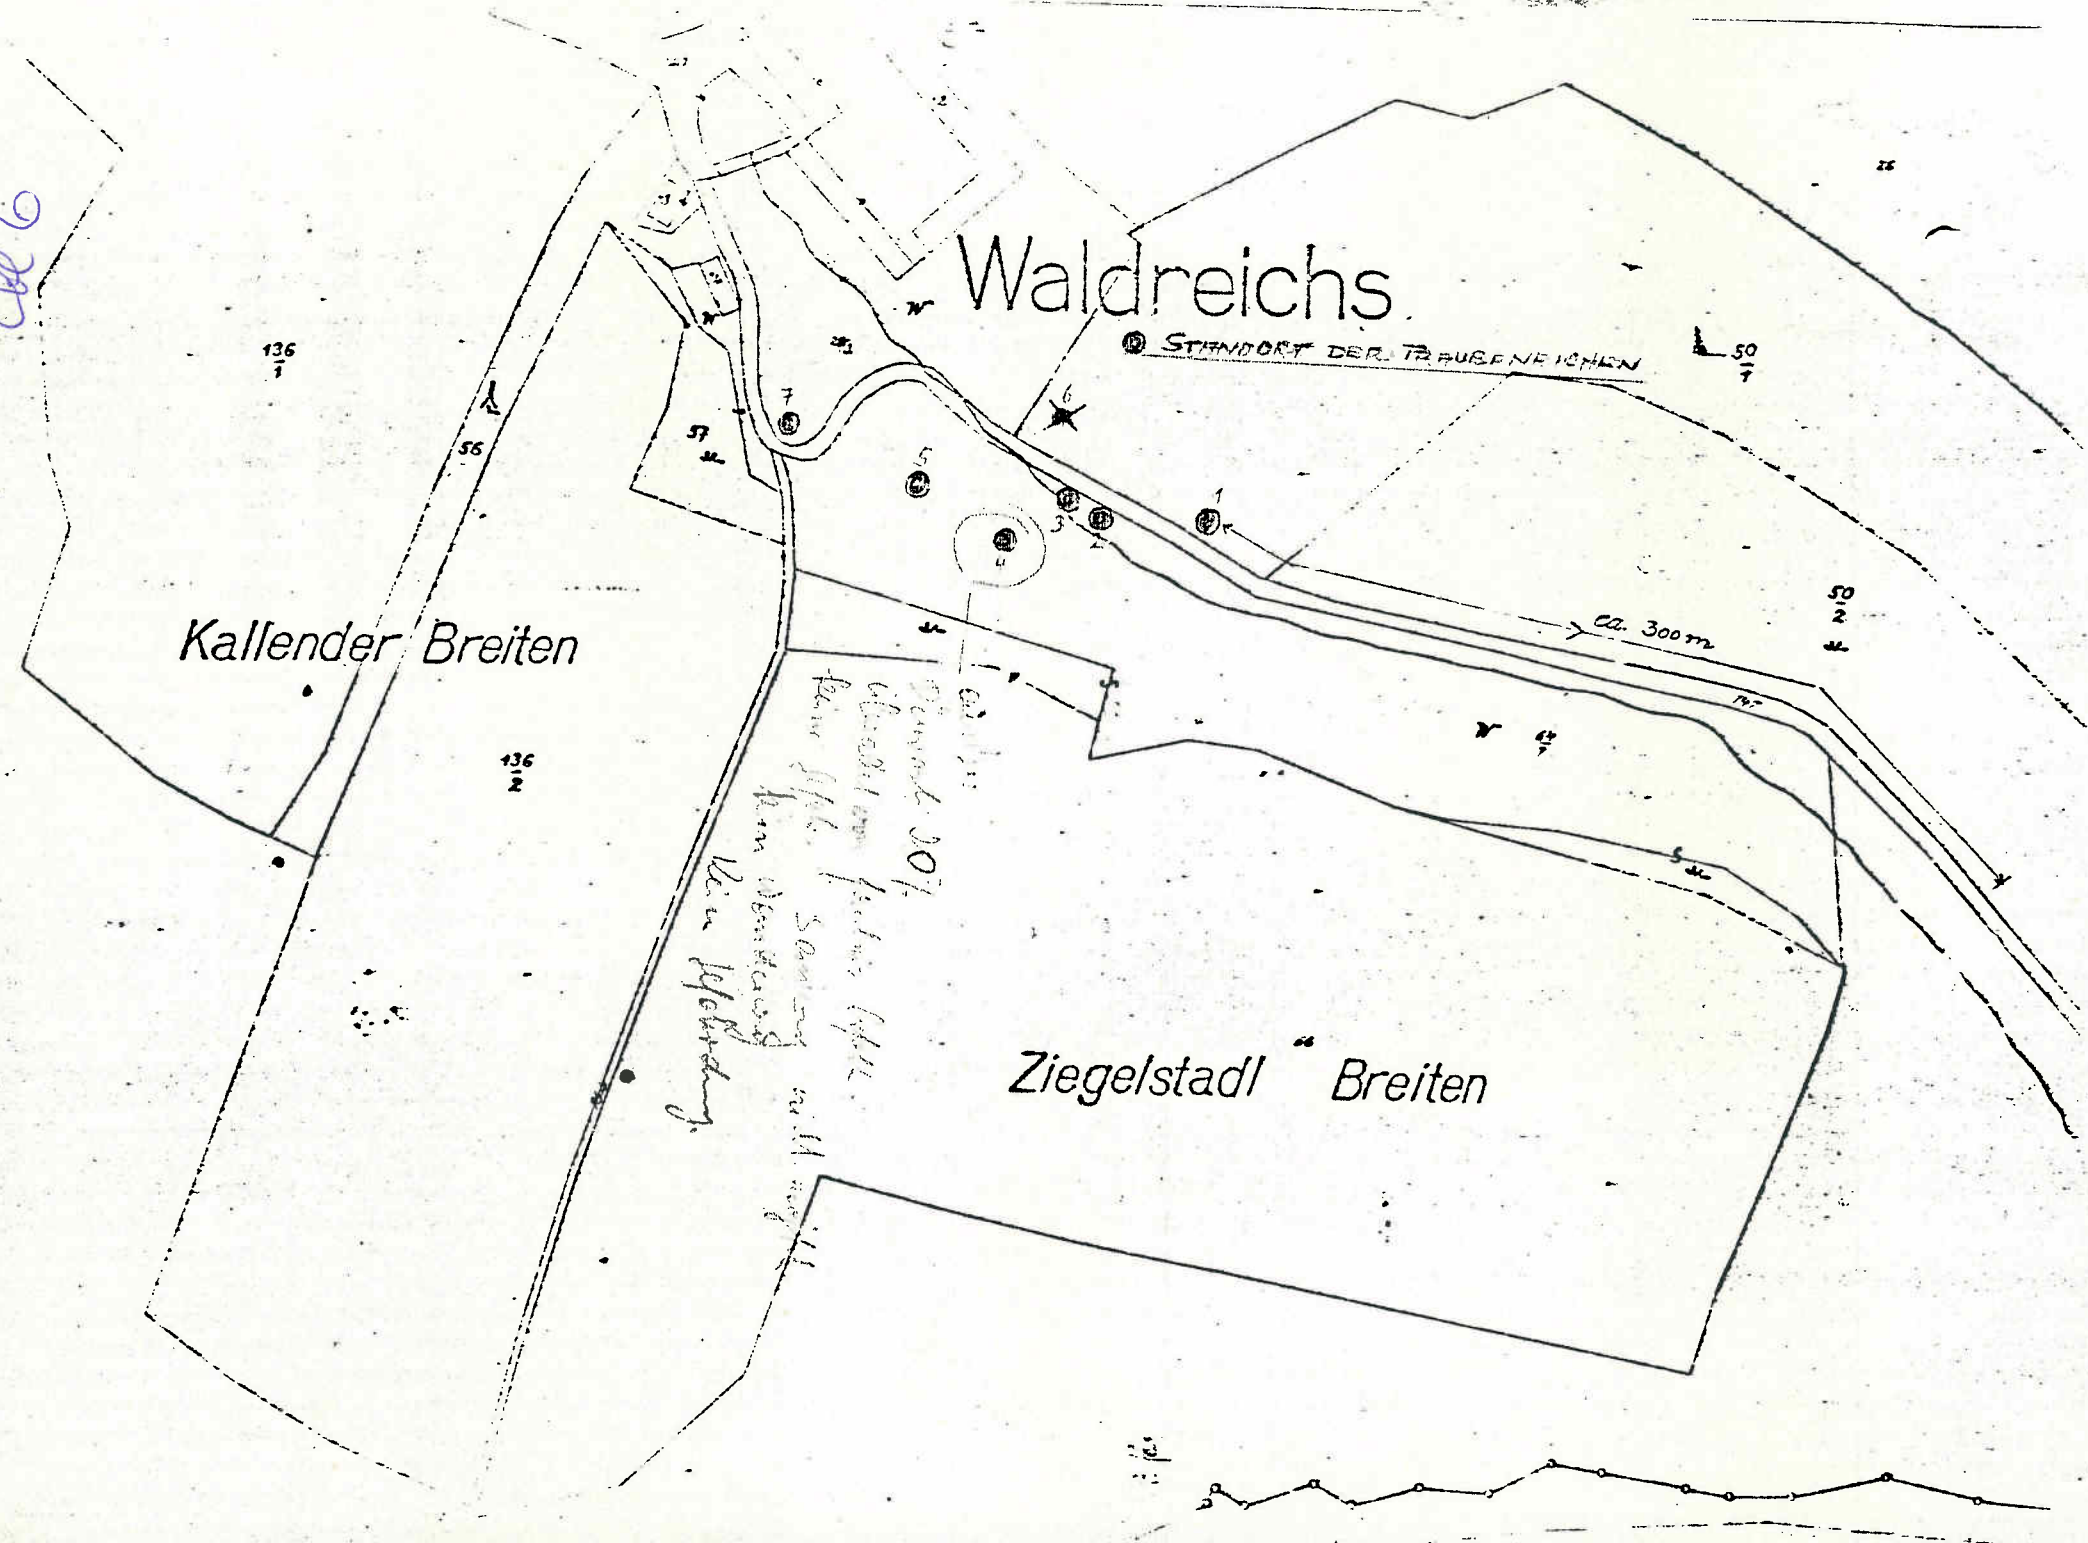

Elle 6

Waldreichs

STANDORT DER TRAUENEICHEN

Kallender Breiten

Ziegelstadt Breiten

136
1

56

136
2

50
7

58
7

ca. 300m

Handwritten notes:
Standort 207
Waldreichs
für 1916
Sammlung
am Montag
im Mordung
will not

Waldreichs

STANDORT DER TRAUBENEICHEN

Kallender Breiten

Ziegelstadt Breiten

136
1

56

136
2

50
1

f 118

ca. 300 m

1006

Bl 6