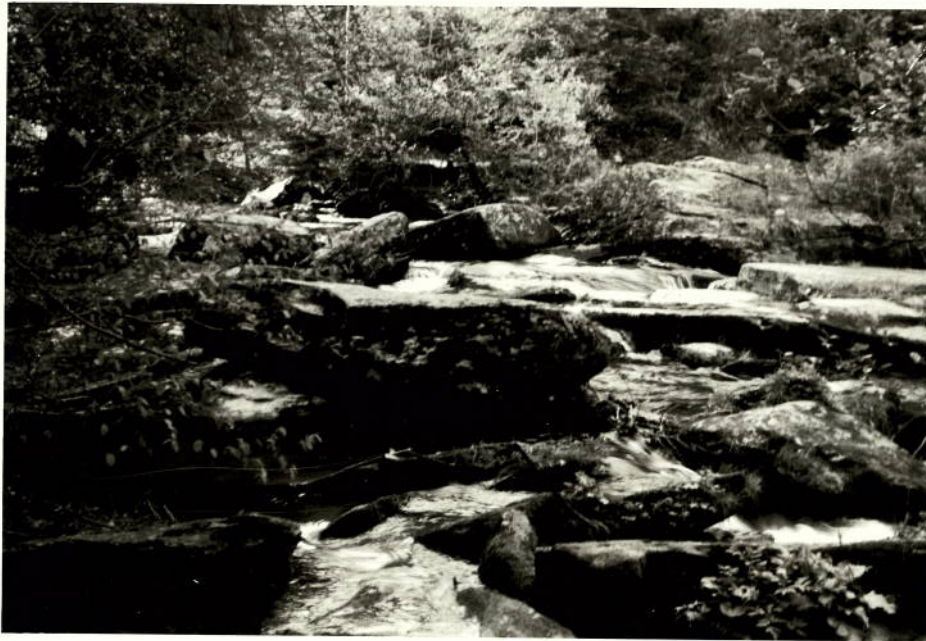

F L U S S T R E C K E des P U R Z E L-

K A M P mit F E L S G R U P P E N

MG Waldhausen

„FLUSSTRECKE des PURZELKAMPES
mit FELSGRUPPEN“

MG Waldhausen

JUNI 1993