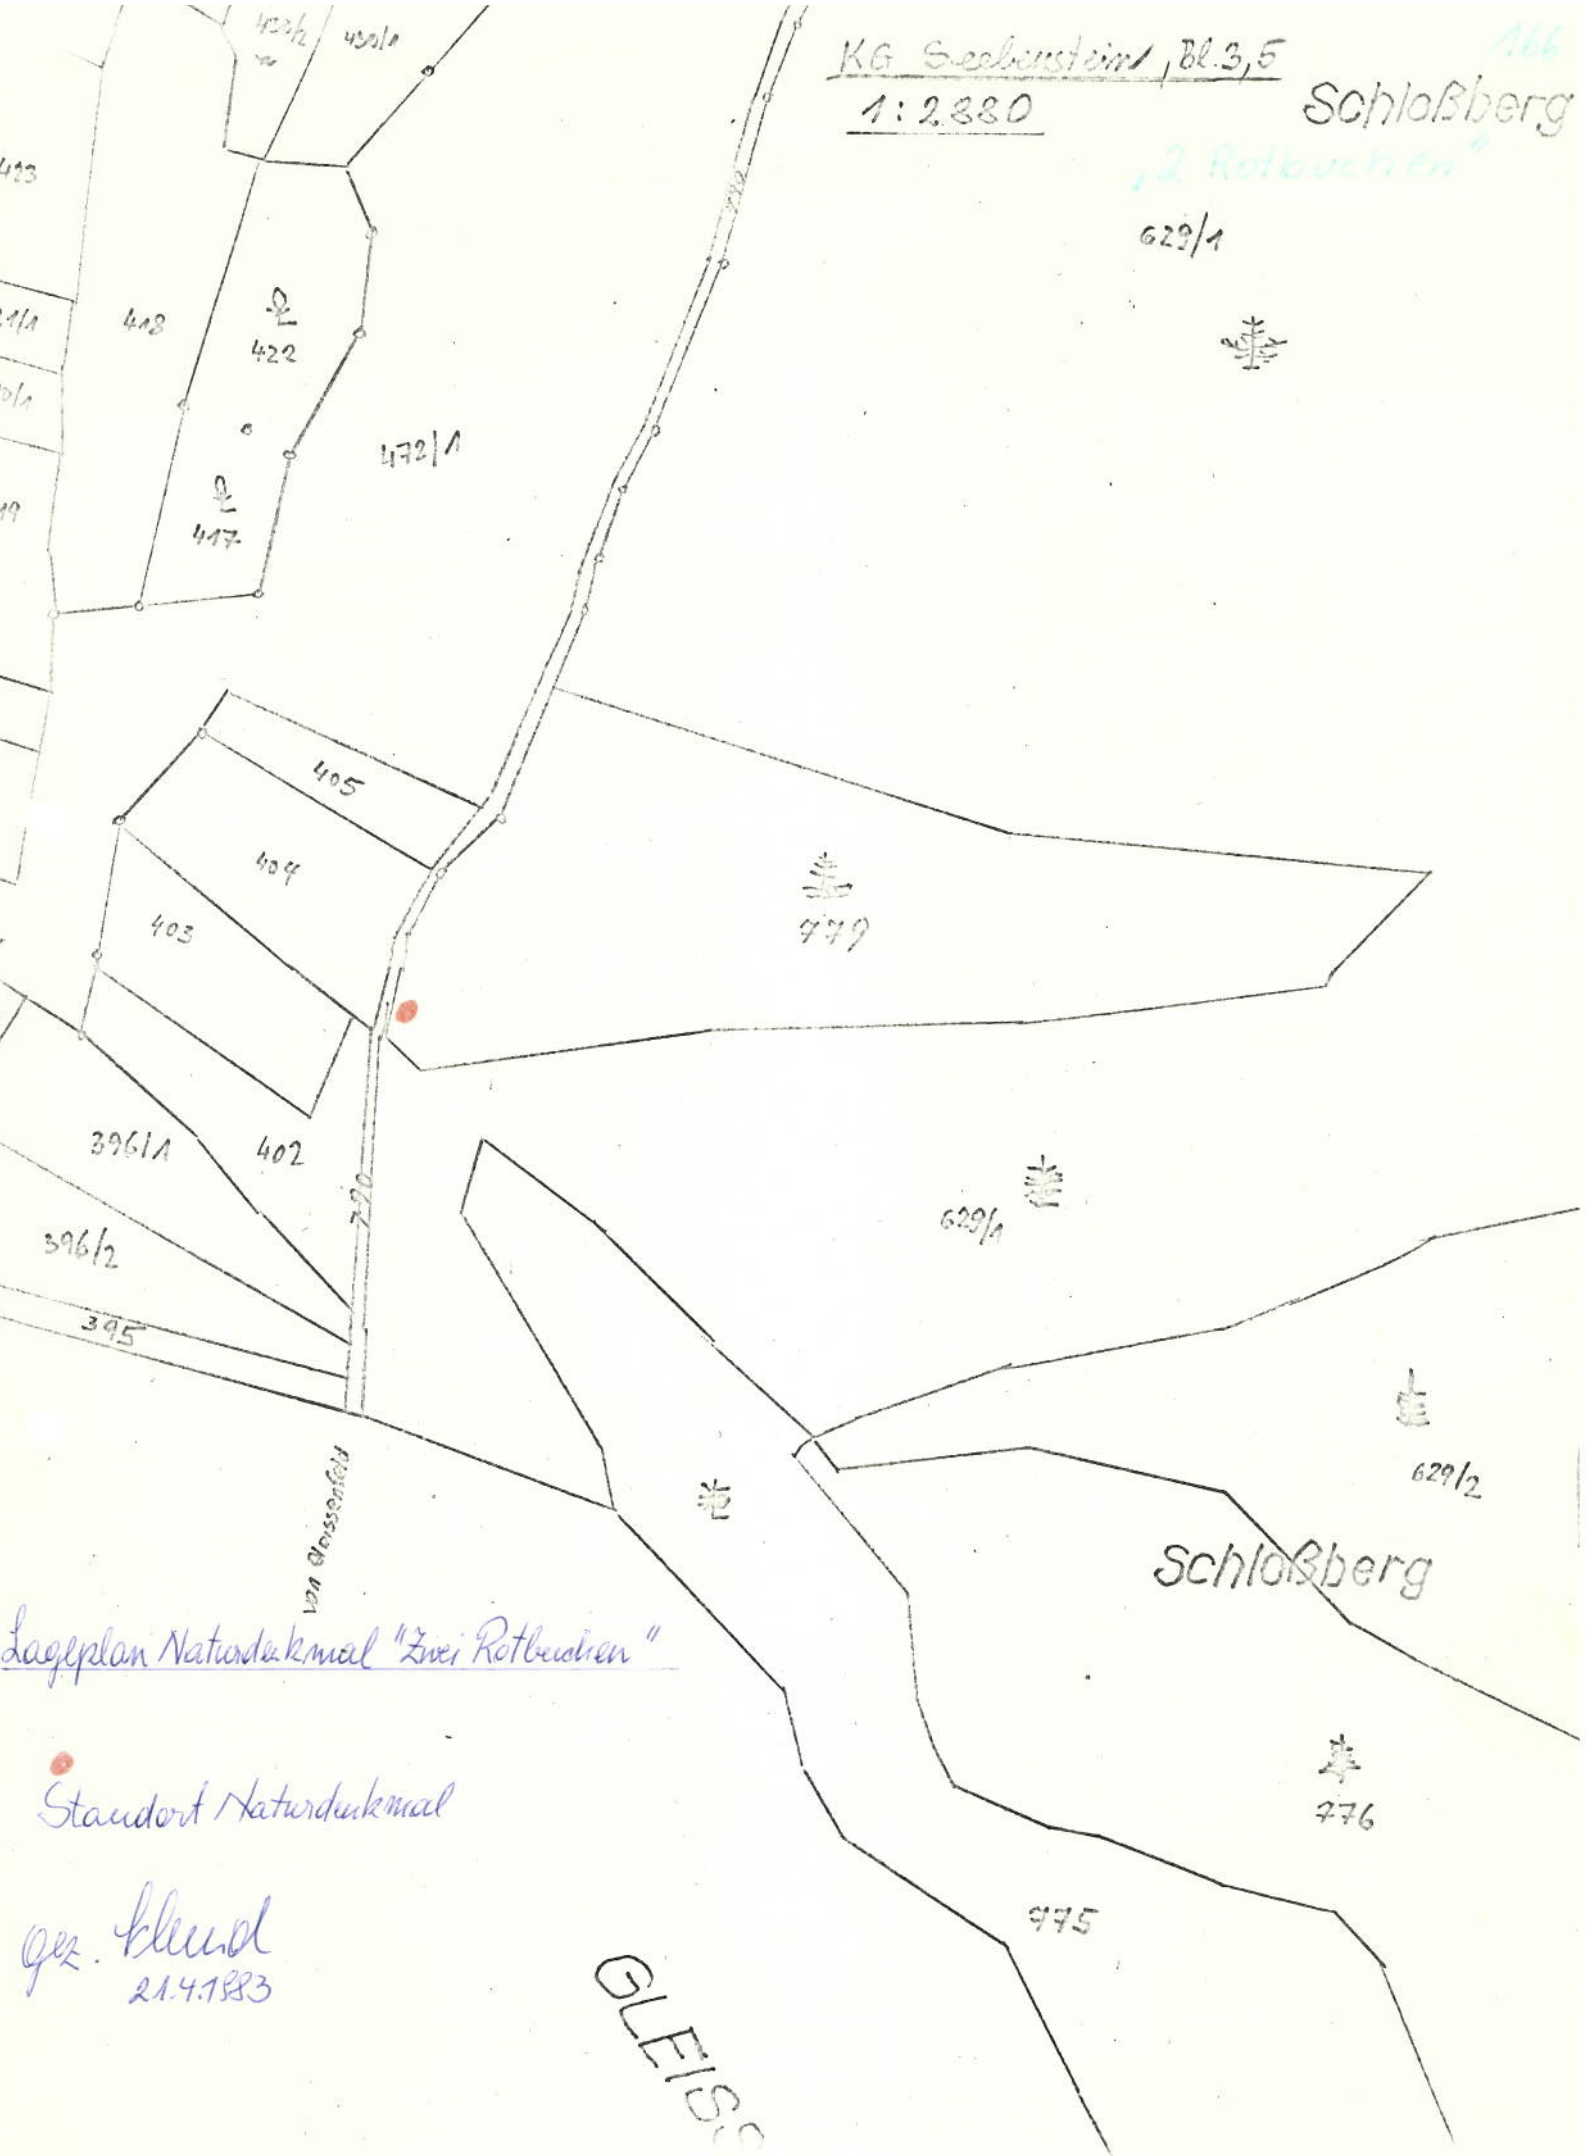

KG Seebenstein, Bl. 3, 5
1:2.880

166
Schloßberg

„2 Rotbuchen“

629/1

Lageplan Naturdenkmal "Zwei Rotbuchen"

Standort Naturdenkmal

gez. Kleind
21.4.1983

GLEISSE