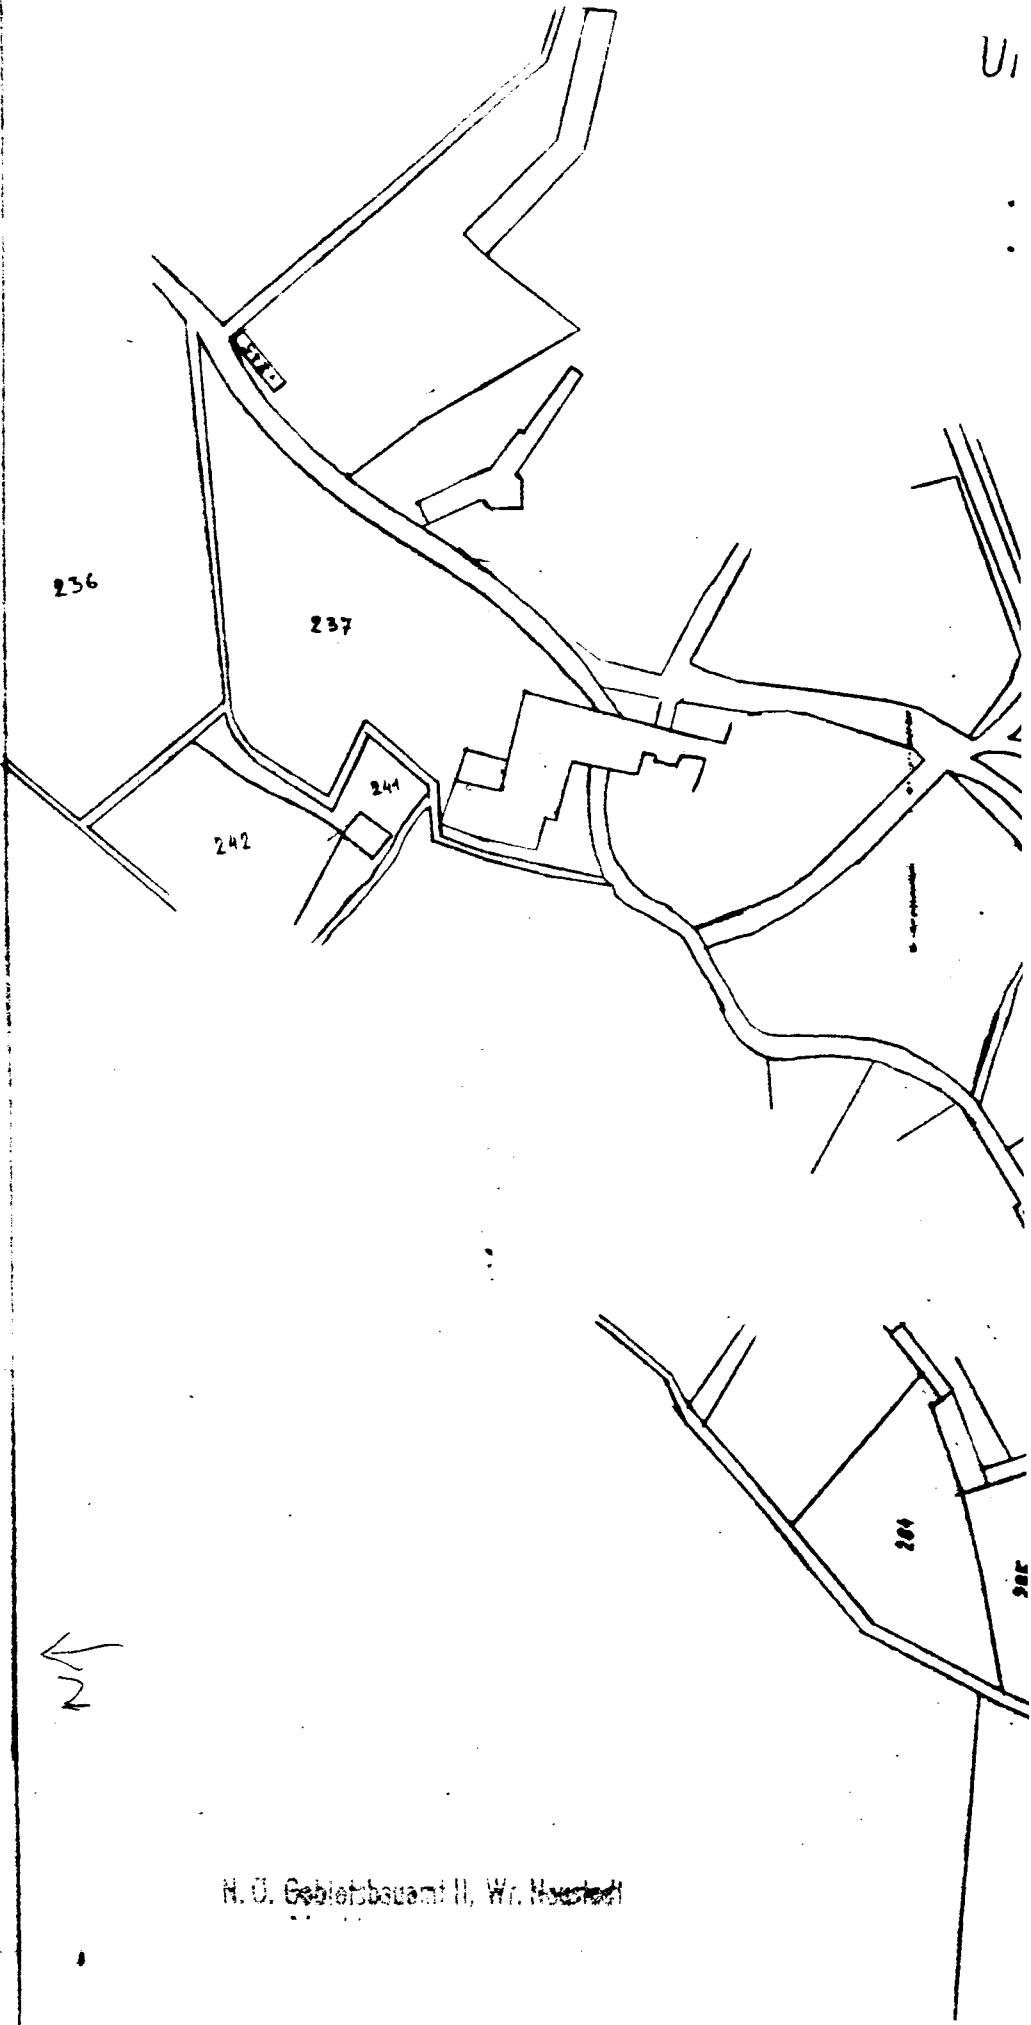

DER EVENTSCHUTZGEBIETE IN
TER-WALTERSDORF

M. 1-2880

Parkanlage
Zentraltempel

1-N-5606

LAGESKIZZE

U1

H. O. Gebietsbauamt II, W. H. H. H.