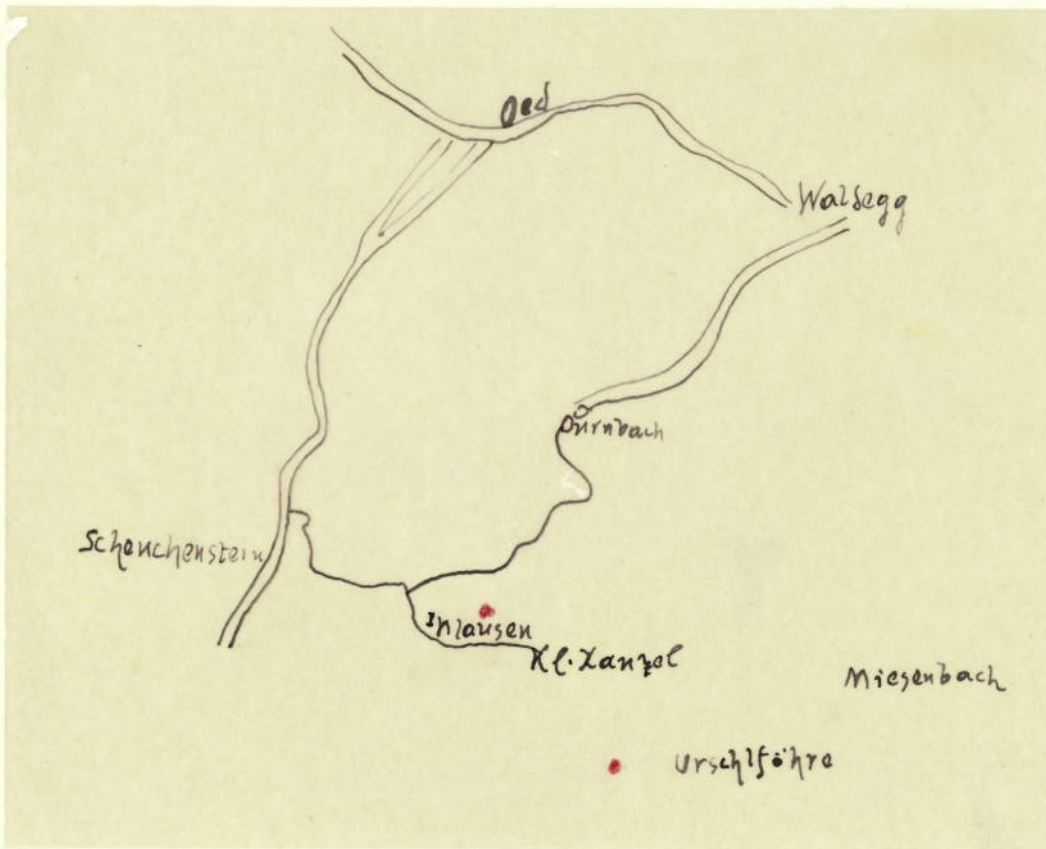

" 1 SCHWARZFÖHRE "  
( U r s c h l f ö h r e )

KG Miesenbach

„Schwarzföhre“ (Urschl föhre)

K6 Miesenbach

Urschl föhre

049

Mappeblatt Nr. 18  
K6 Miesenbach

638

Wand

1 SCHWARZFÖHRE" 10  
(Urzahl fahre)  
Ka Miesenbach

Hohe Wand:

KOPIE DER  
REV. KARTE  
FV THUN-HOHENSTEIN  
REVIER HOHE WAND.

Miesenbach

Kat. Gem. Miesenbach

Gem.

Kat. Gem. Grünbach