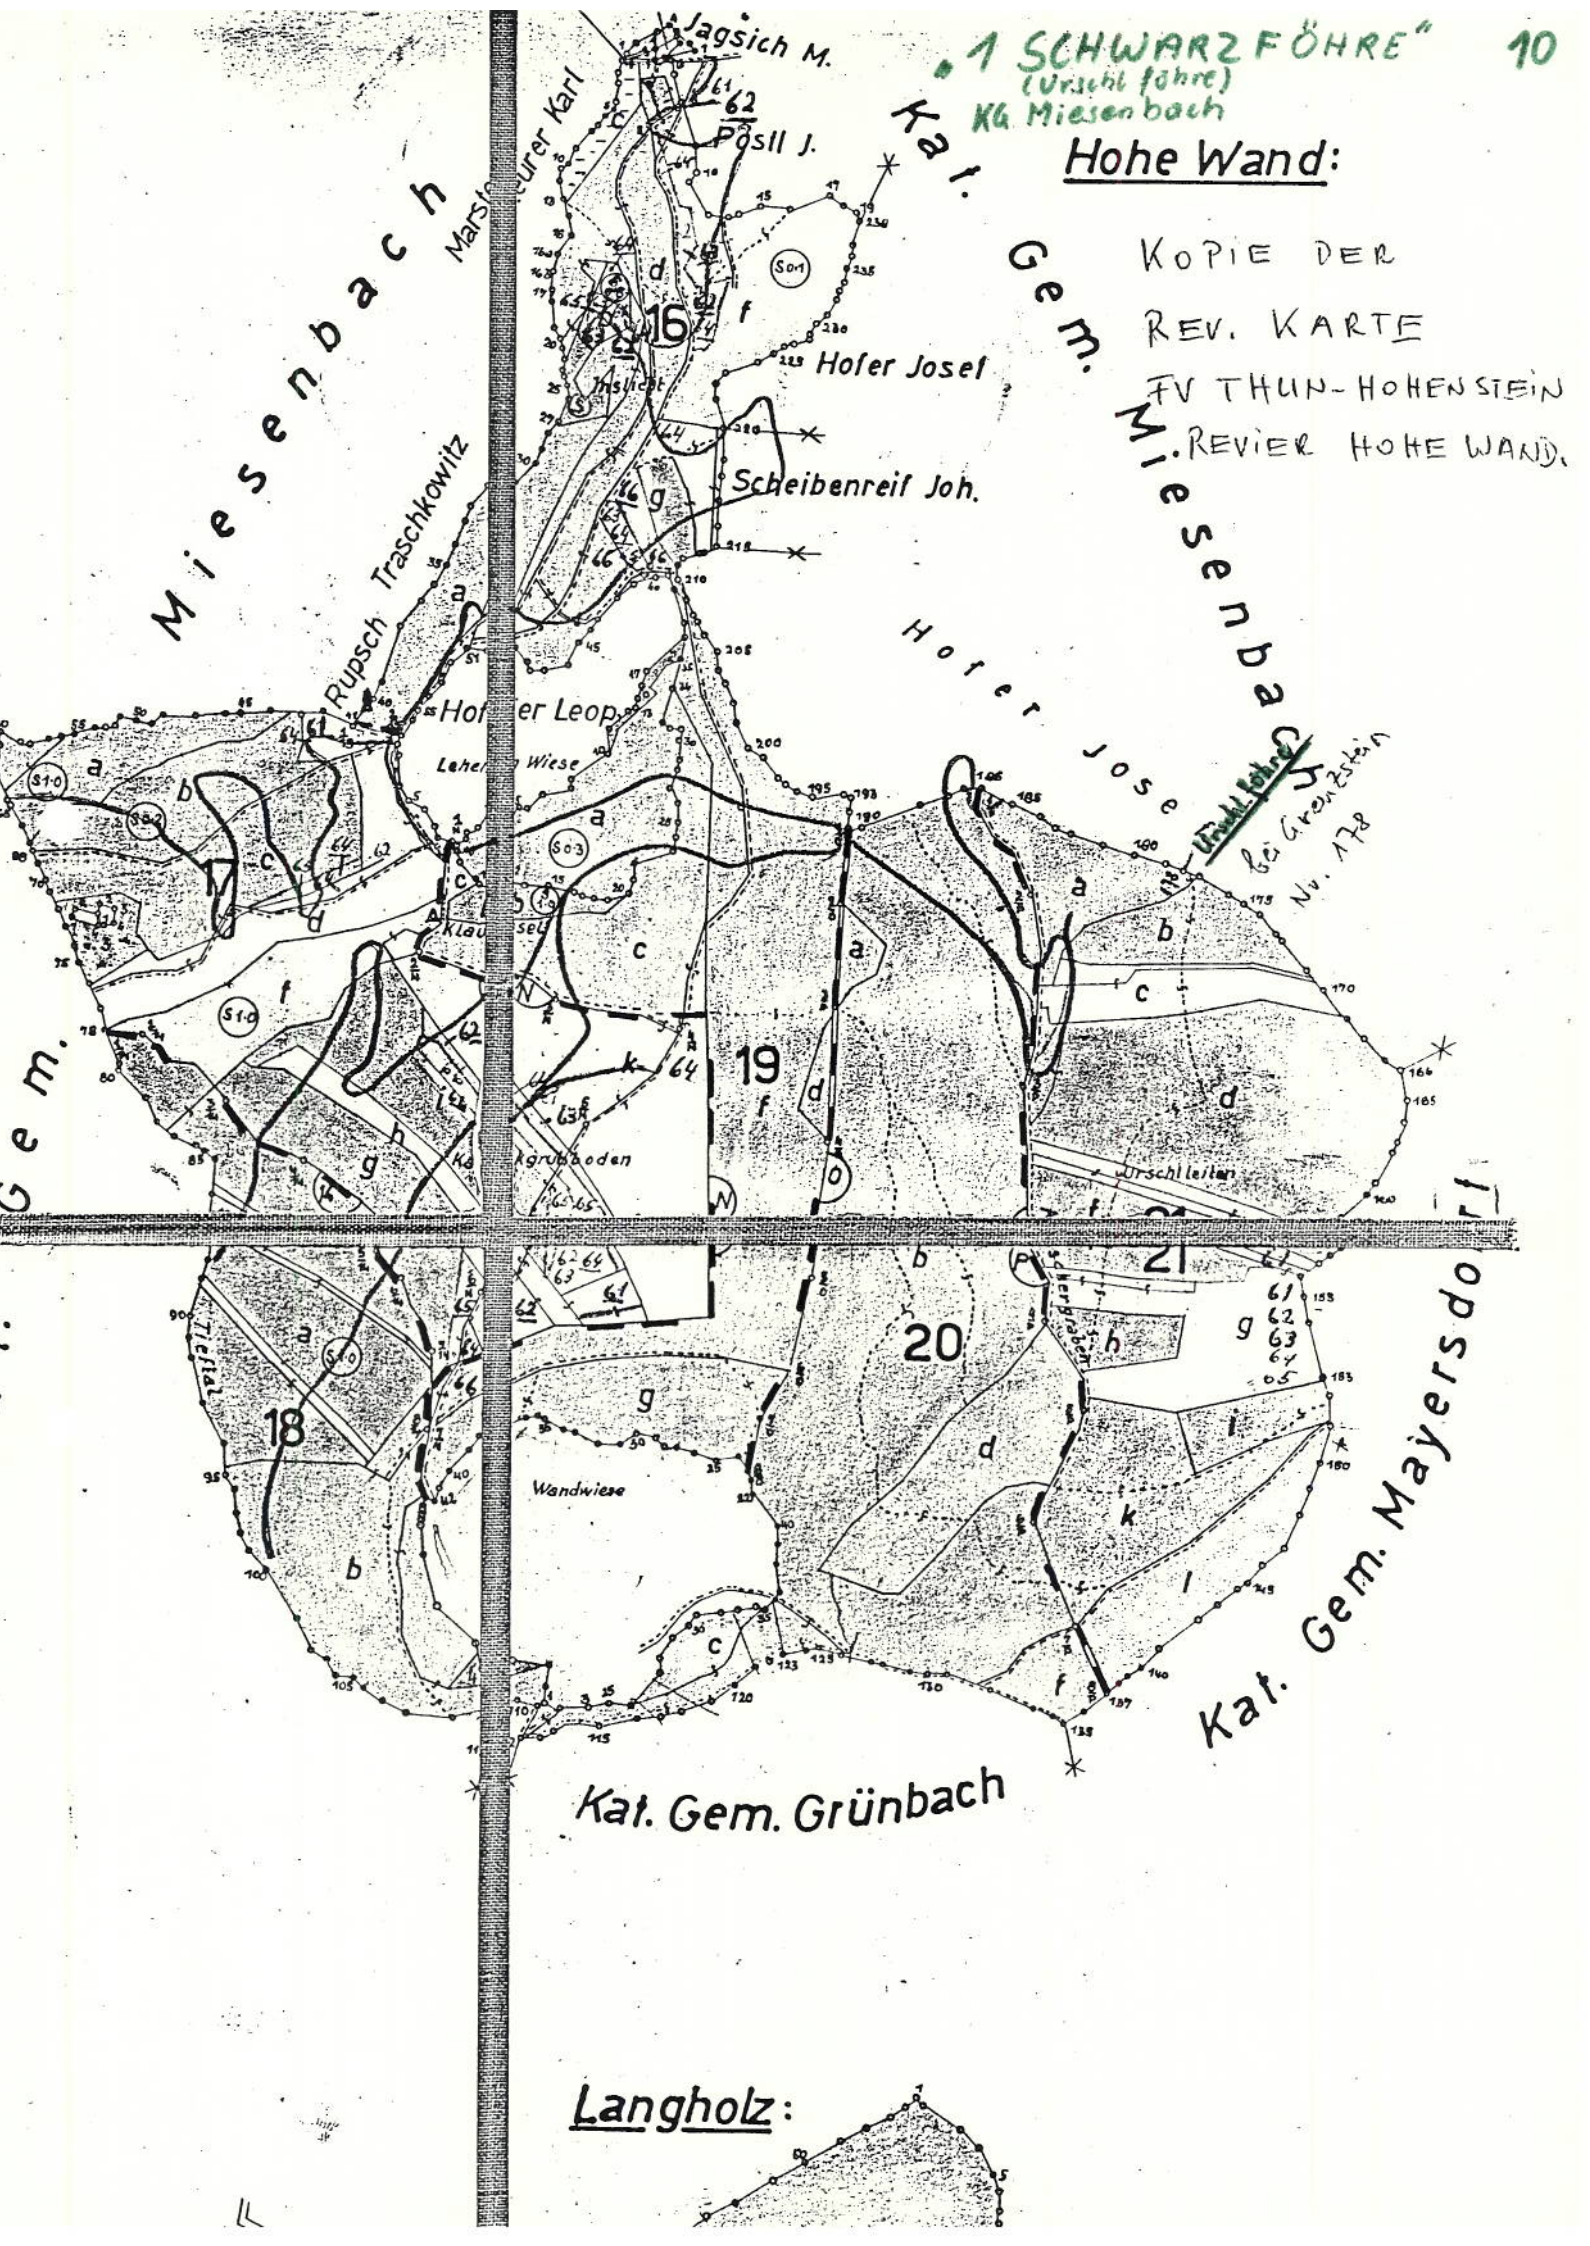

" 1 SCHWARZFÖHRE "  
( U r s c h l f ö h r e )

KG Miesenbach

„Schwarzföhre“ (Urschl föhre)

K6 Miesenbach

Urschl föhre

049

Mappeblatt Nr. 18  
K6 Miesenbach

638

Wand

1 SCHWARZFÖHRE" 10  
(Urzahl fahre)  
Ka Miesenbach

Hohe Wand:

KOPIE DER  
REV. KARTE  
FV THUN-HOHENSTEIN  
REVIER HOHE WAND.

Miesenbach

Kat. Gem. Miesenbach

Gem.

Kat. Gem. Grünbach