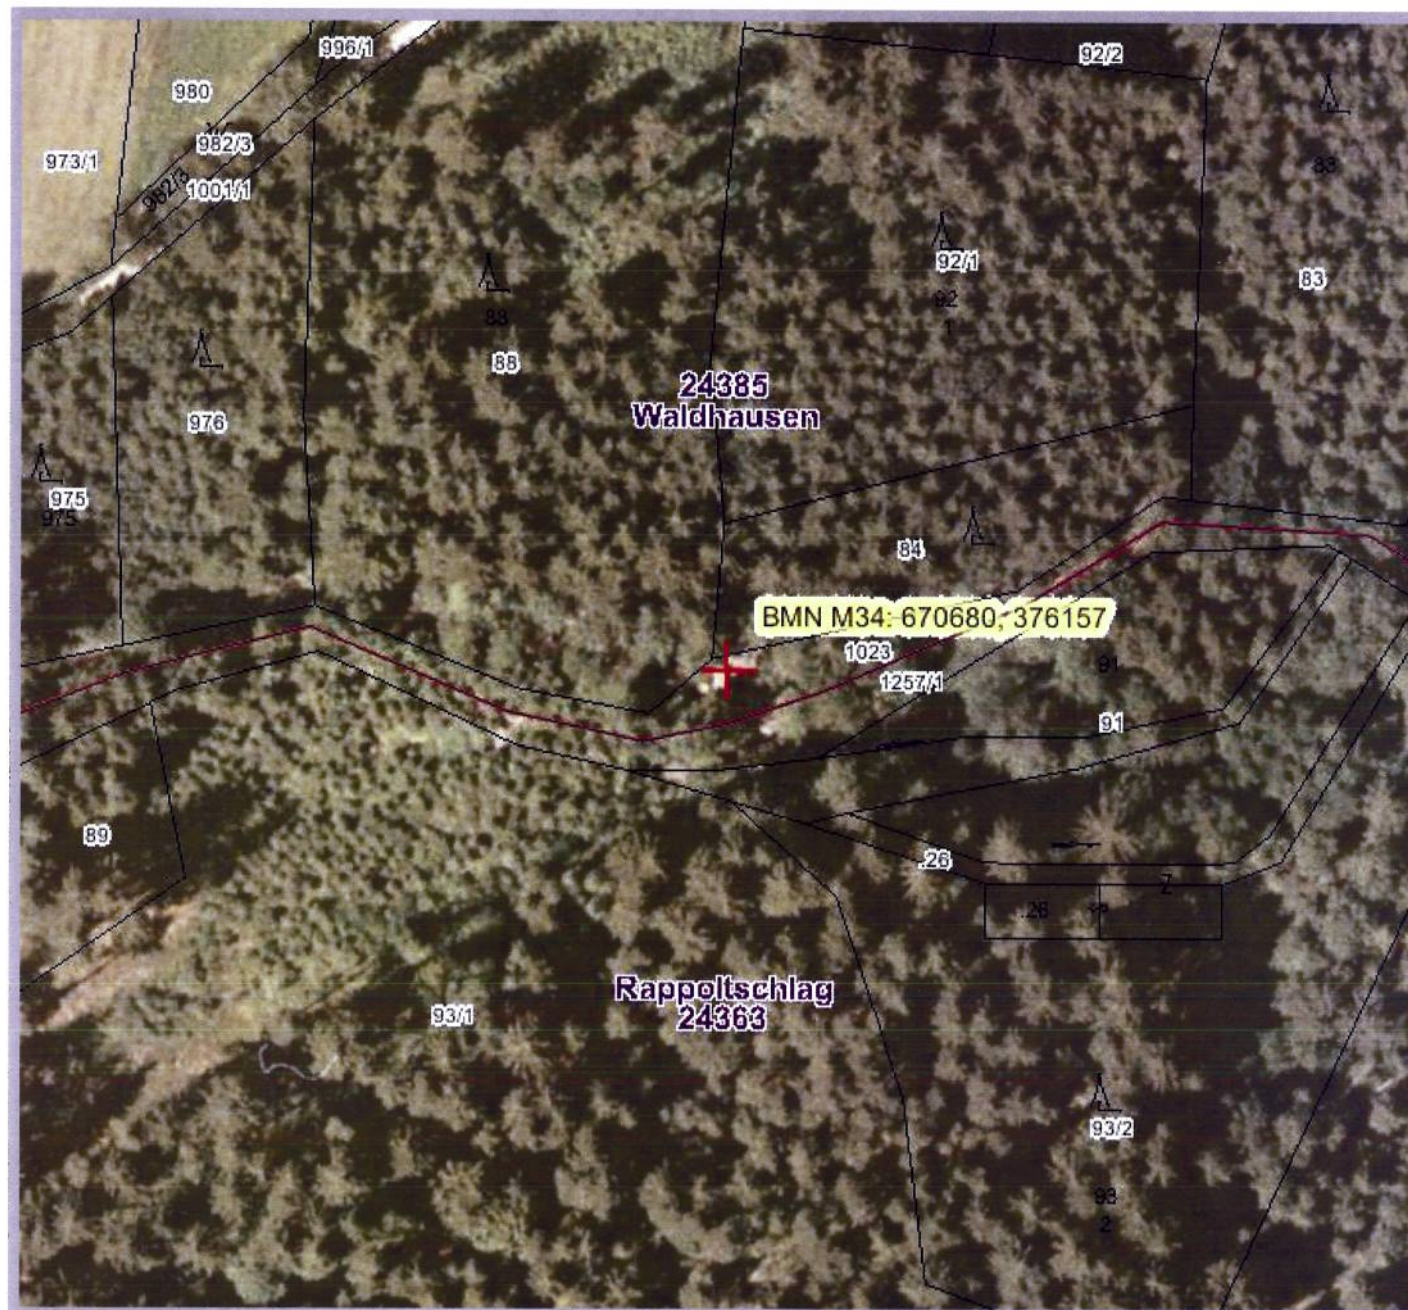

HIPPCHENSCHWIL

RAPPOLTSCHLAG

Lageskizze des Naturdenkmales
"Hölleiten" bei Waldhausen
Zu Zahl. IX-W/324-1975.

Naturdenkmal "Hölleiten"

Waldhausenmühle

Waldhausen

AMT DER NÖ LANDESREGIERUNG

ND Hölleiten

Legende:

- G Nummer
- S Nummer
- U Nummer
- Nutzungssymbole
- Würfel
- sonst. Grenzen
- Nutzungslinien
- DKM Grundstück
- Grenzen (Katastralgemeinde)
- Katastralgemeinde
- Katastralgemeinde Nummern
- Katastralgemeinde Namen