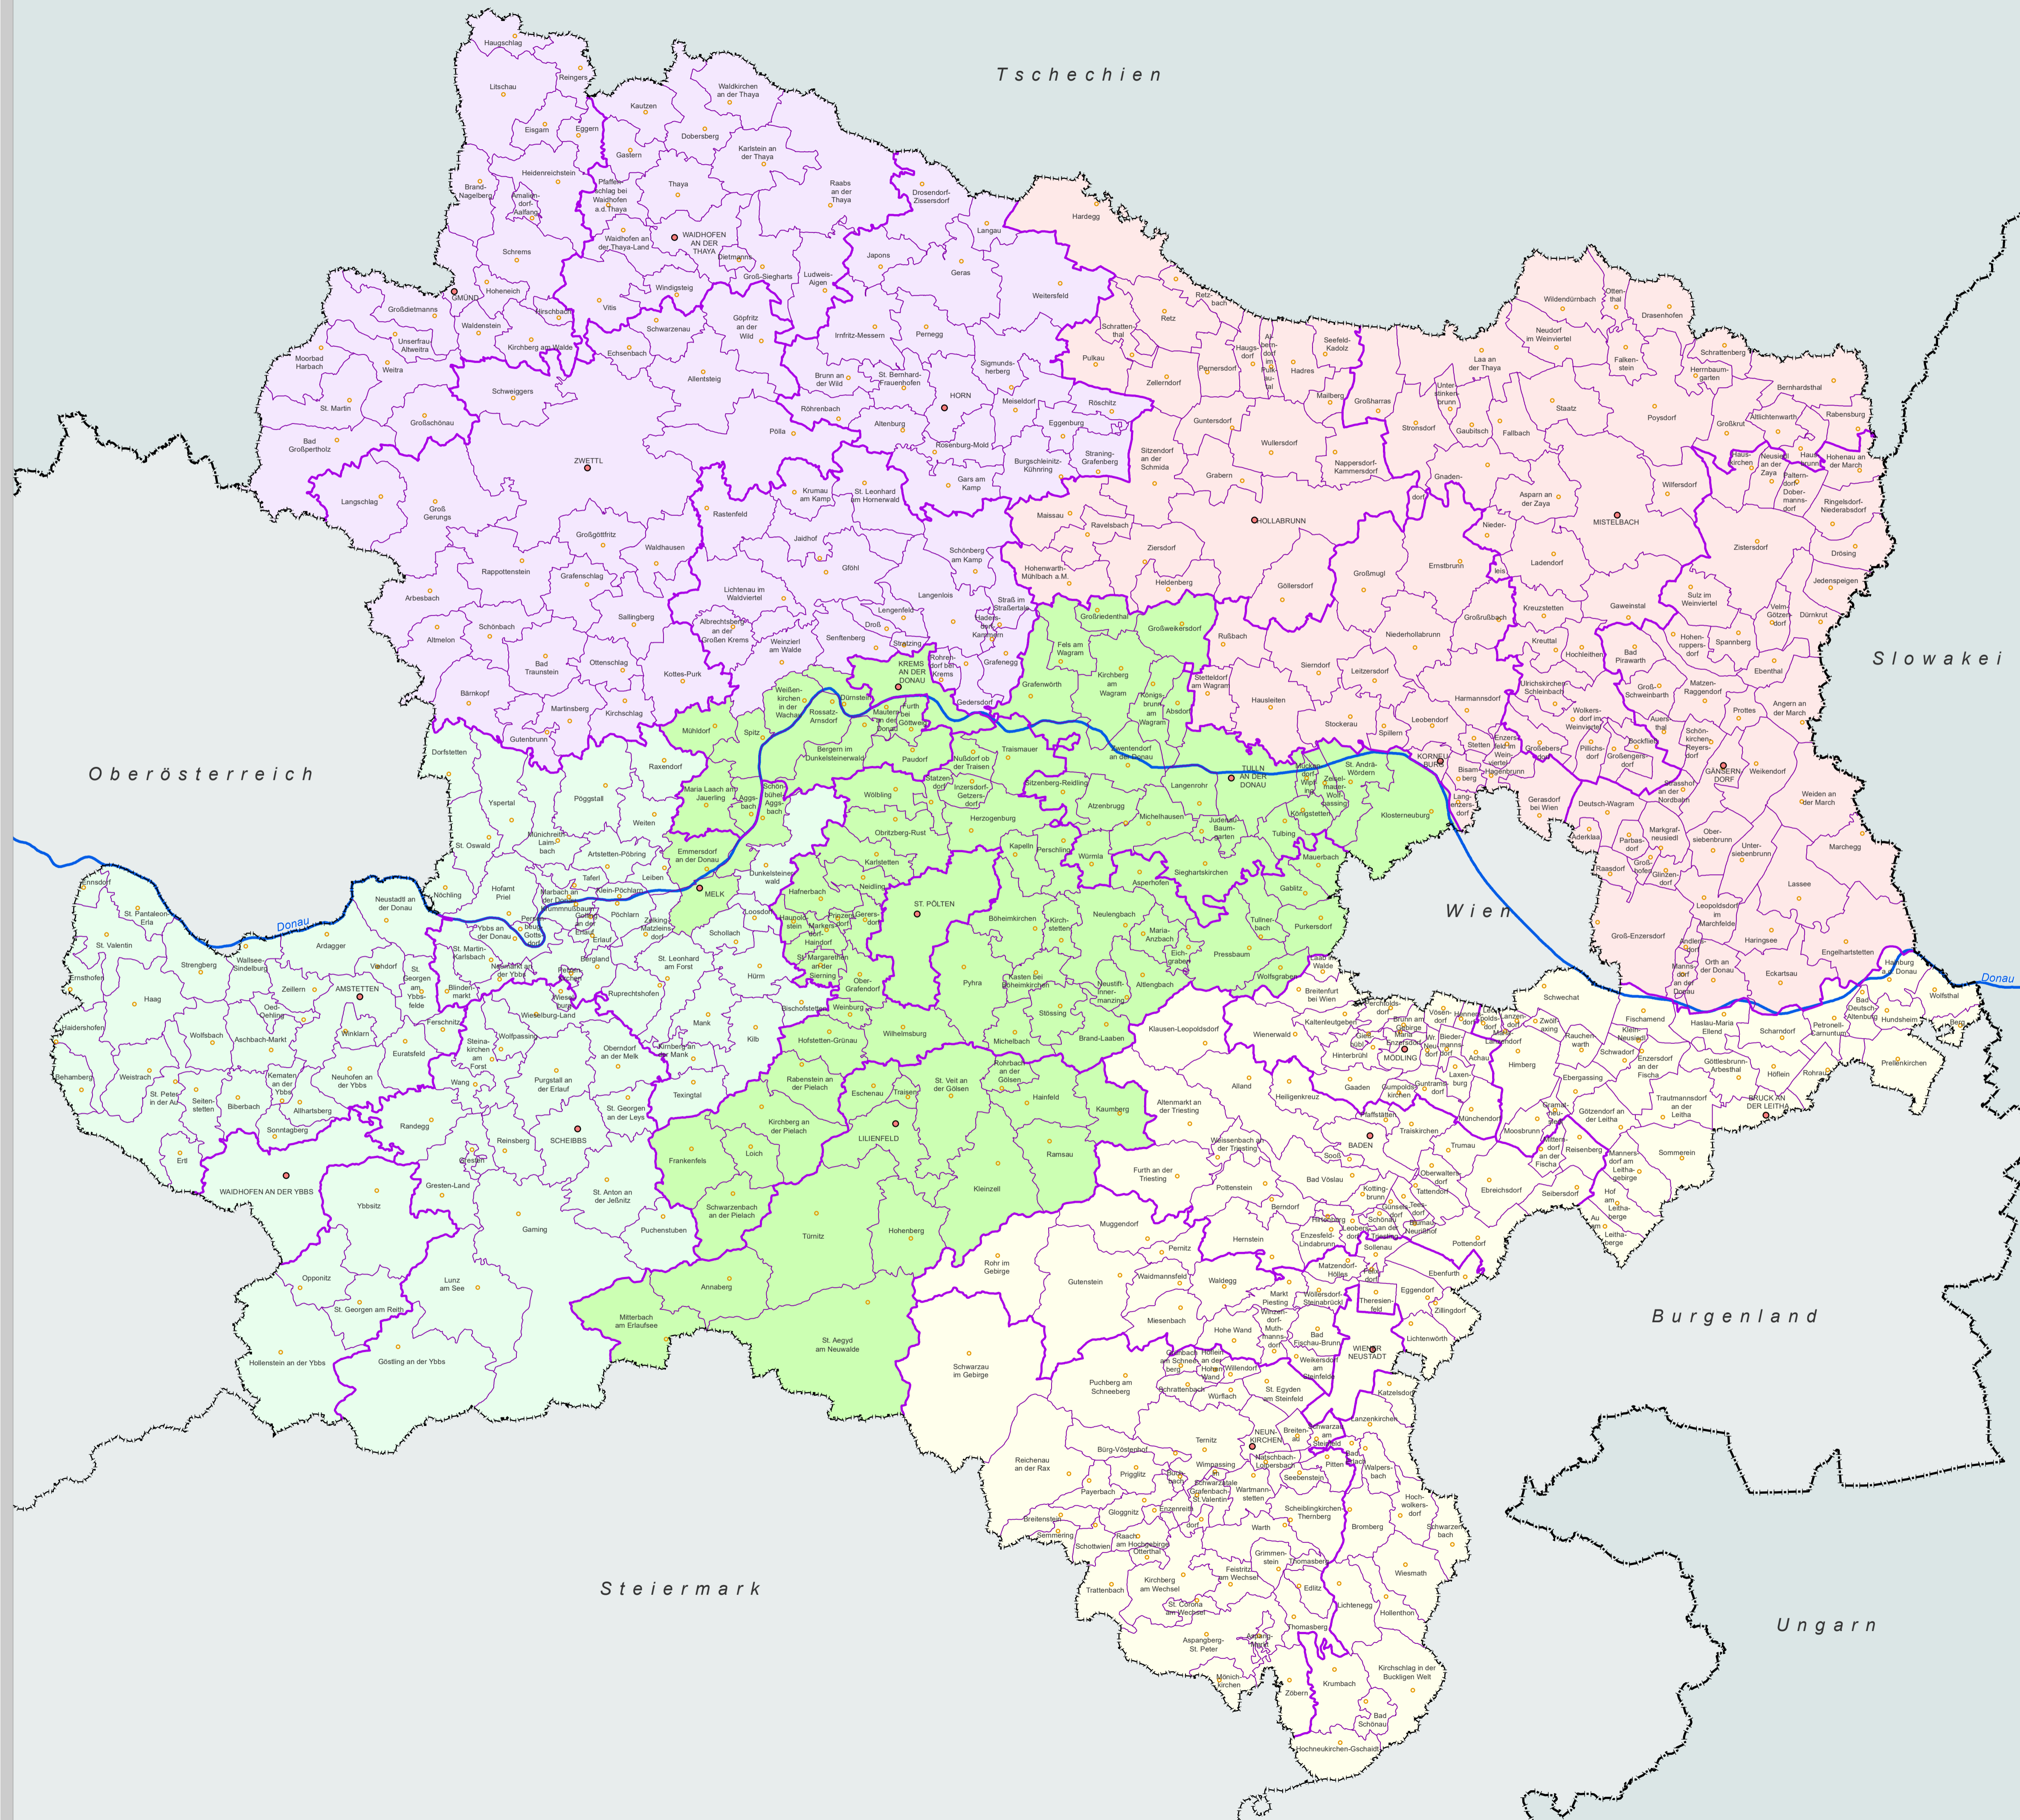

HAUPTREGIONEN IN NIEDERÖSTERREICH LANDESÜBERSICHT

- Verwaltungsgrenzen**
- Staatsgrenze
 - Landesgrenze
 - Bezirksgrenze
 - Gemeindegrenze
- Hauptregionen NÖ**
- Industrieviertel
 - Mostviertel
 - NÖ Mitte
 - Waldviertel
 - Weinviertel

Maßstab 1:325.000

Quellen:
Verwaltungsgrenzen: BEV, 1020 Wien

Datum: 1. Februar 2021
Inhalt: BEV, 1020 Wien
GIS/Kartographie: Abt. Allgemeiner Baudienst