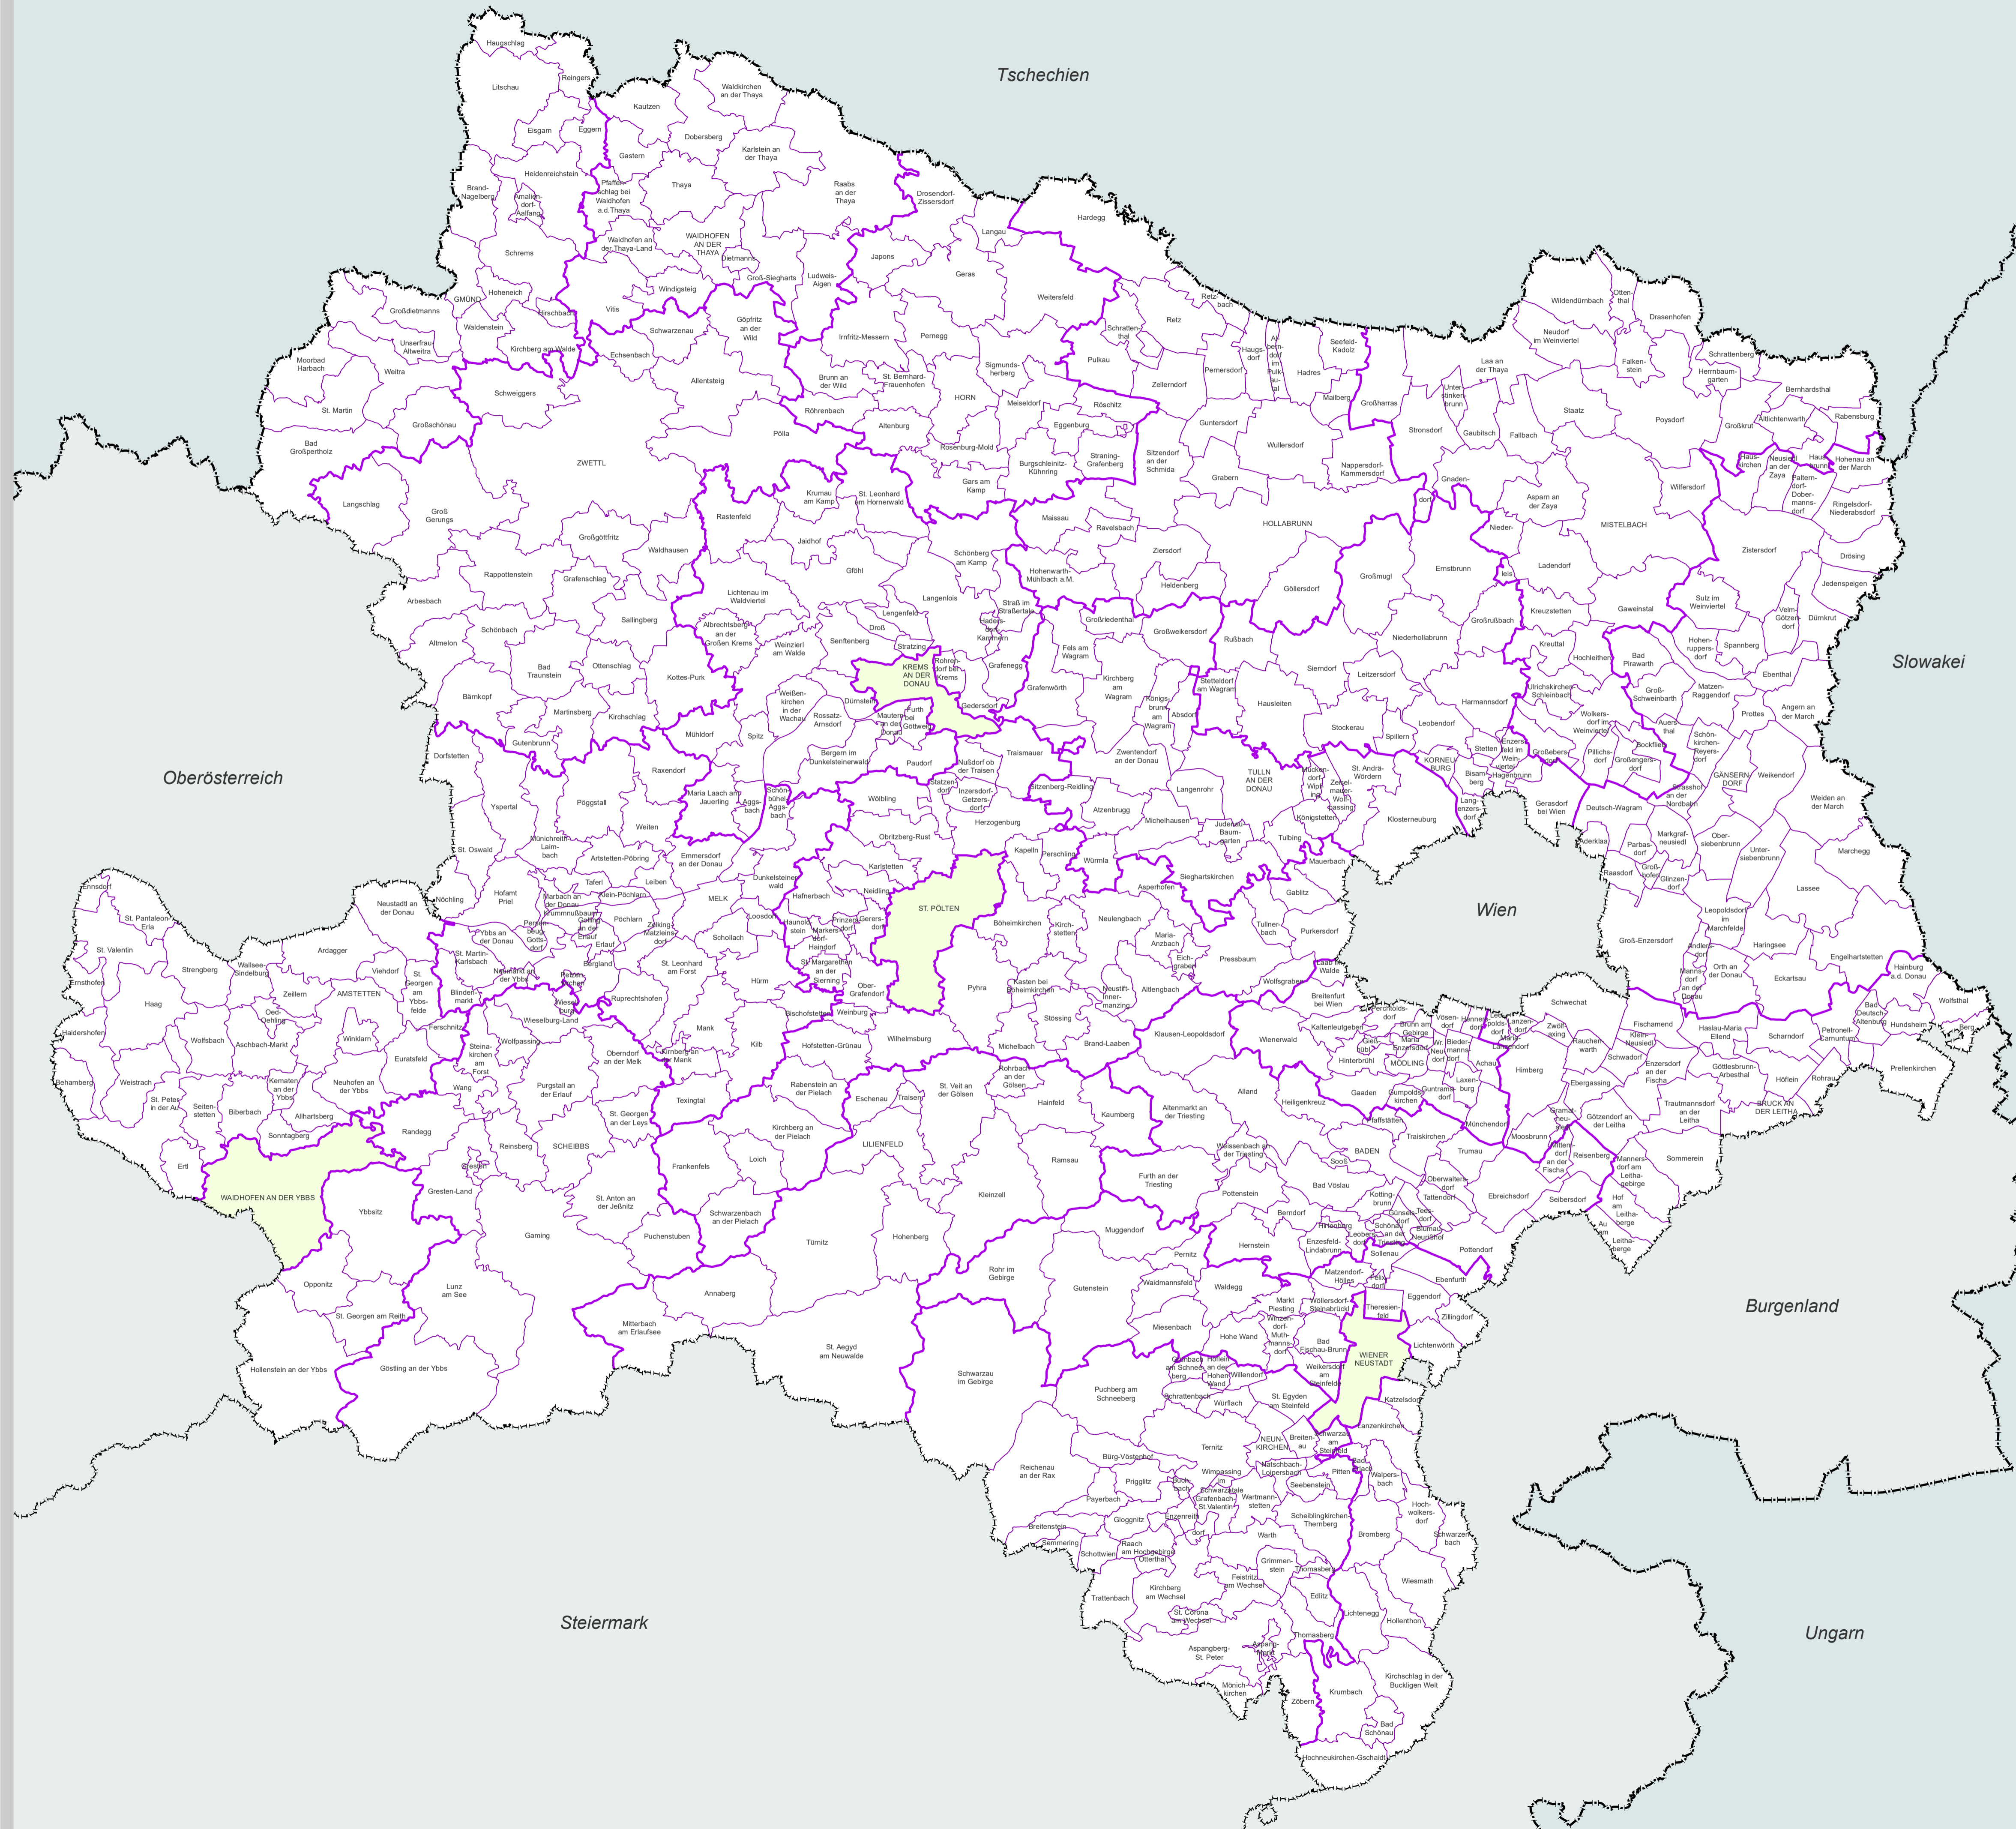

NIEDERÖSTERREICH LANDESÜBERSICHT

Verwaltungsgrenzen

-  Staatsgrenze
-  Landesgrenze
-  Bezirksgrenze
-  Gemeindegrenze
-  BEZIRKSSTADT und -NAME
-  Stadt mit eigenem Statut
-  Gemeindehauptort und -name

Maßstab 1:325.000

Quellen:
Verwaltungsgrenzen: BEV, 1020 Wien

Datum: 01. Februar 2021
Inhalt: BEV, 1020 Wien
GIS/Kartographie: Abt. Allgemeiner Baudienst