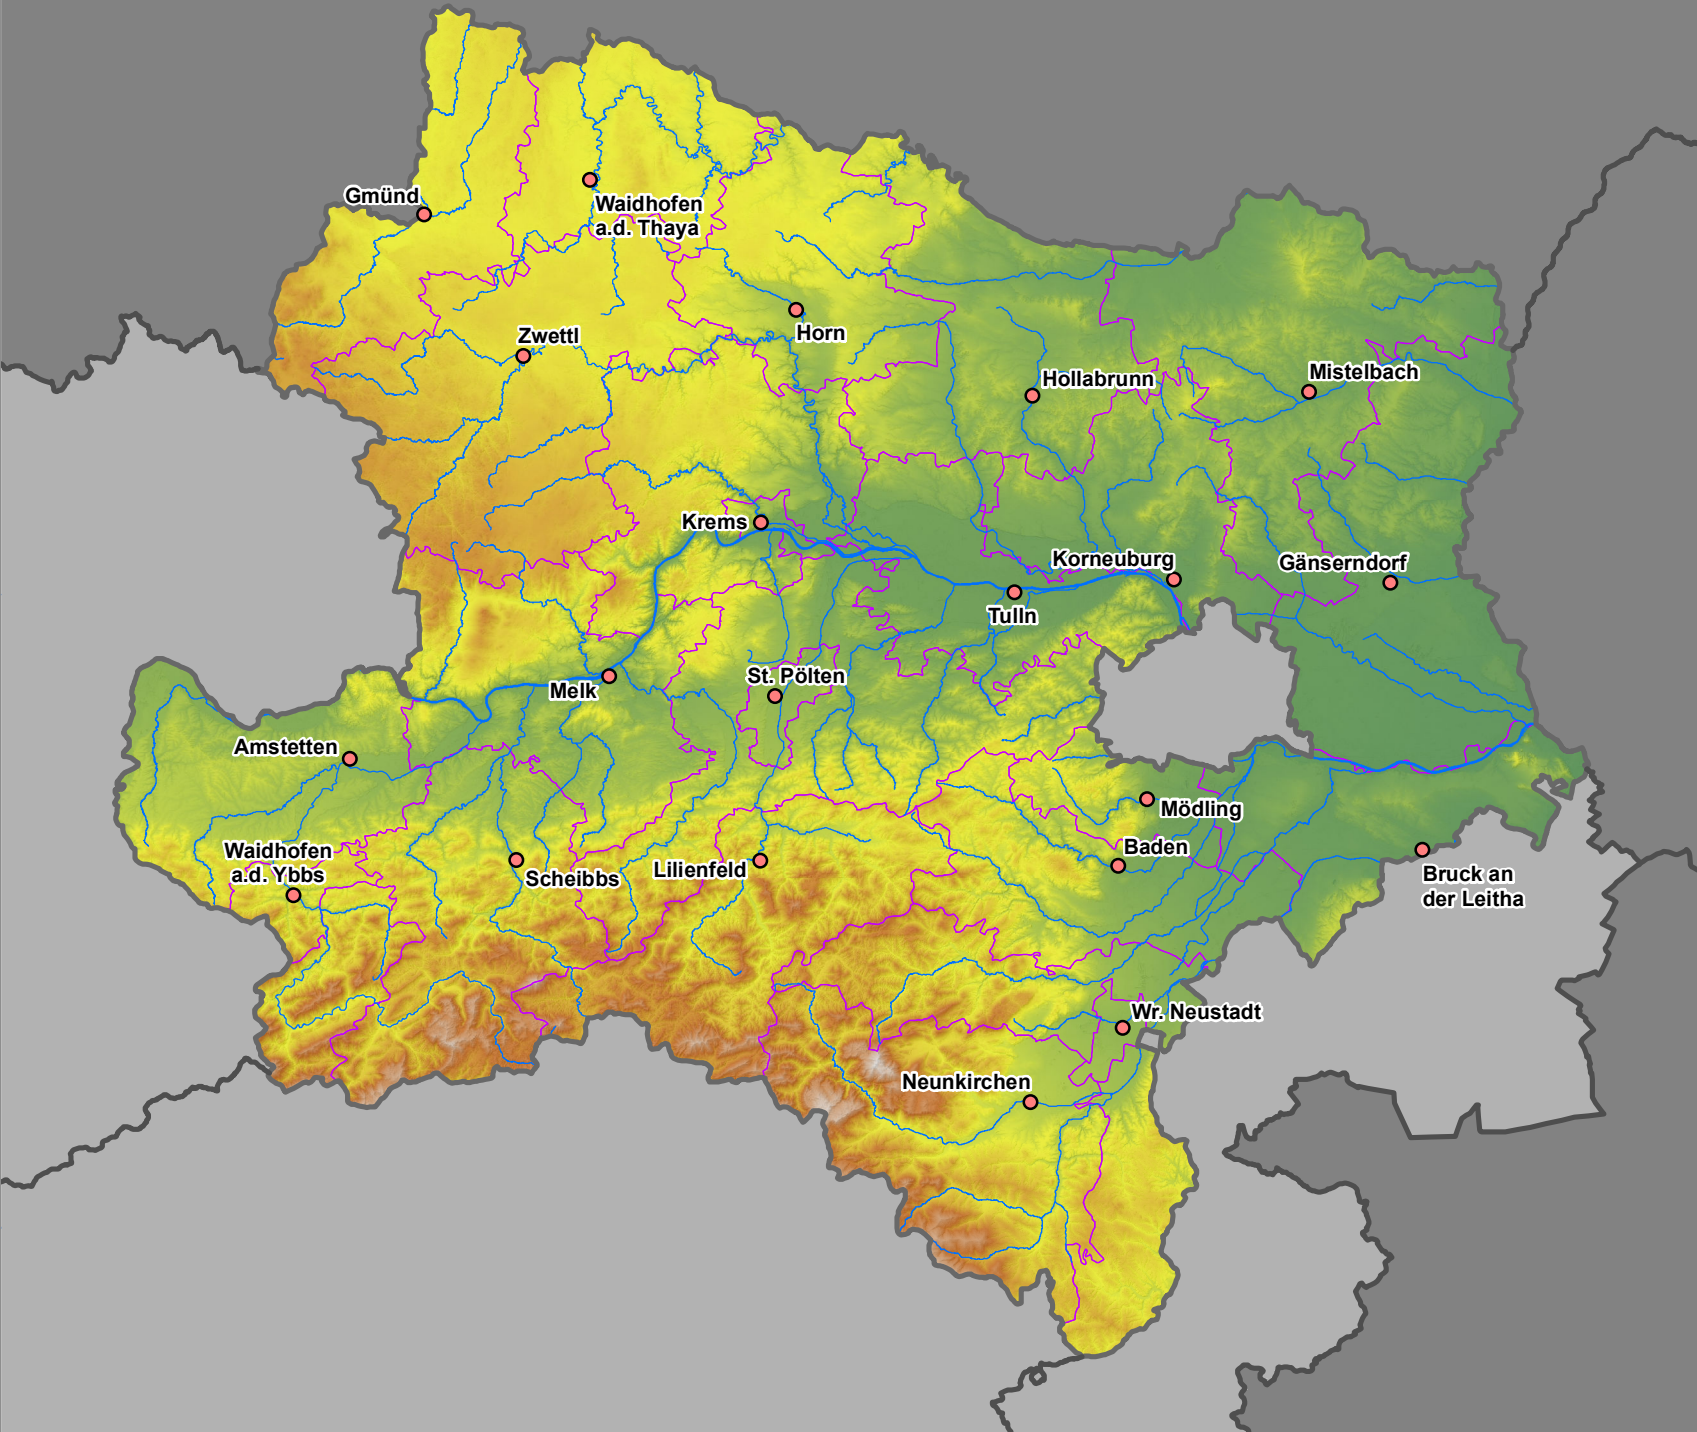

NIEDERÖSTERREICH LANDESÜBERSICHT

Landesgrenzen

-  Grenze NÖ
-  andere Länder
-  Bezirksgrenze
-  Bezirksstadt und -name

Quellen:
Verwaltungsgrenzen: BEV, 1020 Wien

Datum: 01 Februar 2021
Inhalt: BEV, 1020 Wien
GIS/Kartographie: Abt. Allgemeiner Baudienst