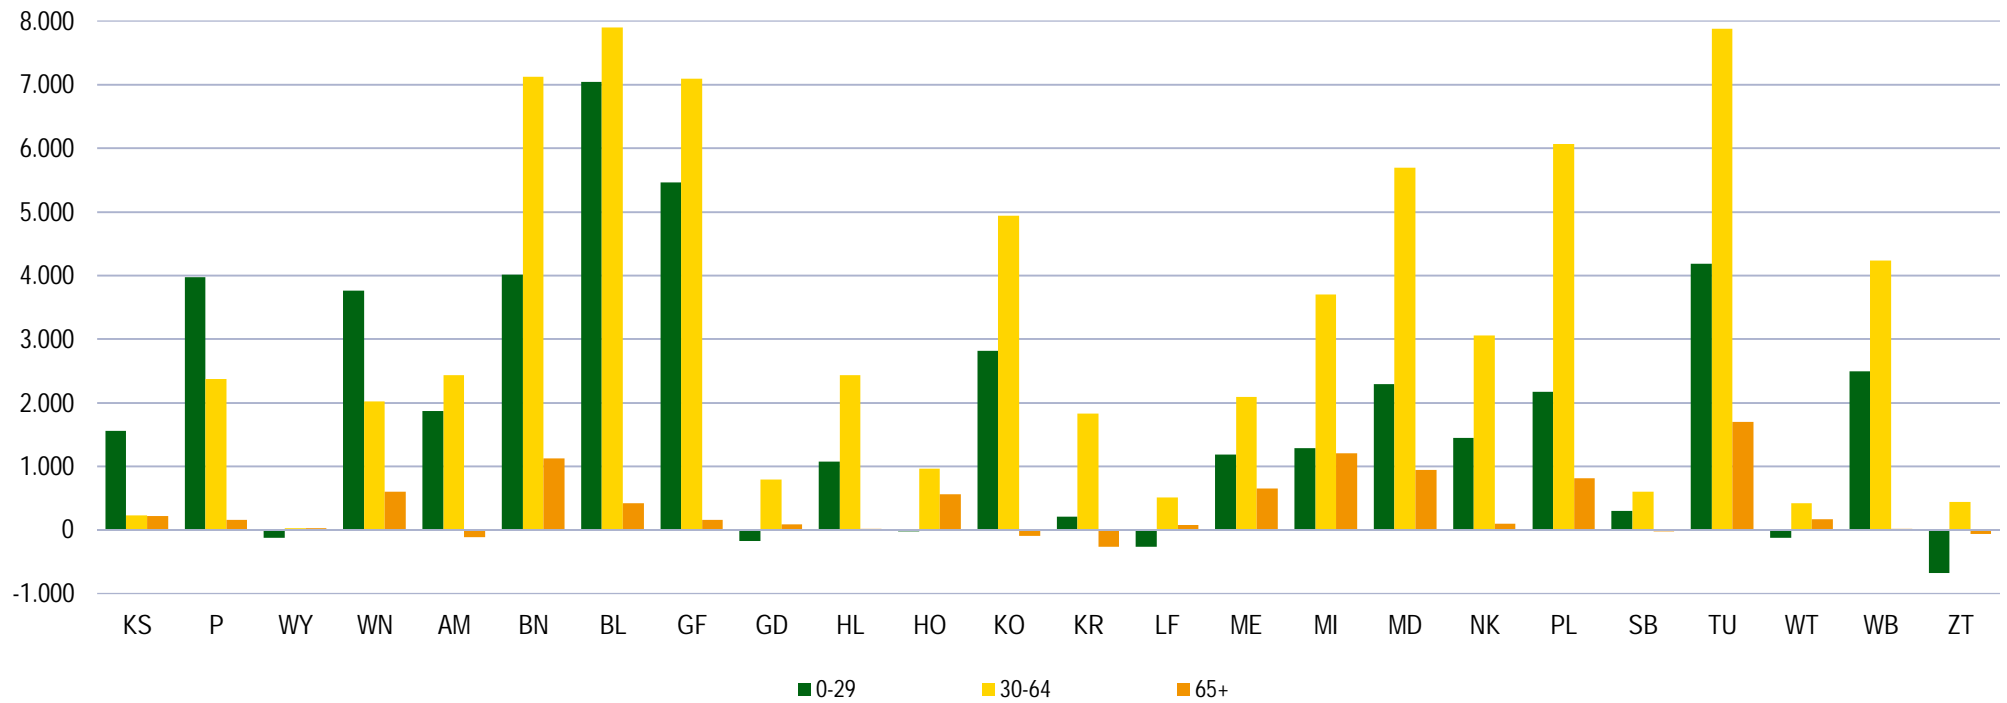

Wanderungssaldo 2013-2022 nach Alter und Verwaltungsbezirken in NÖ

Anmerkung: Die Bezirksbezeichnung erfolgt nach KFZ-Kennzeichen.

Quelle: Statistik Austria